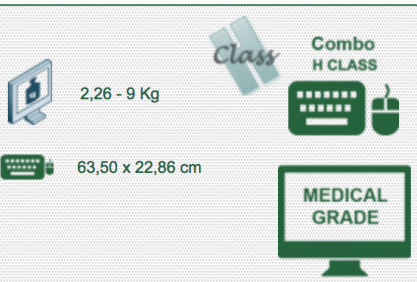

Ces caractéristiques techniques:

- * Plan de travail 22,86 x 63,50 cm rabattable
- * Ajustement en hauteur du plan de travail sur 119,38 cm (Se plie à 11,43 cm du mur)
- * 10,16 cm (clavier coulissant)
- * Espace d'installation maximum requis:
Hauteur: 119,38 cm x Largeur: 63,50 cm x Profondeur: 11,43 cm (55,88 cm si le clavier est étiré)
- * Poids total: 11,79 Kg
- * Couleur: Platinum et Blanc