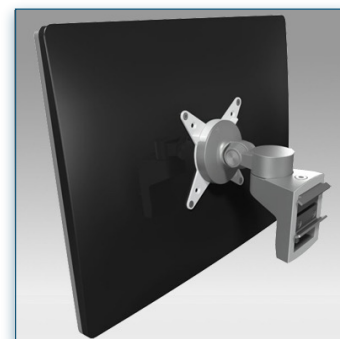

Compatibilité écran: 24" Wide / 61 cm
Poids Supporté: 8 Kg
Norme VESA: 75 / 100 mm

24" Wide / 61 cm

75/100 mm

8 Kg

N'hésitez pas de nous contacter si vous avez des questions au sujet de cette gamme de produits.

Garantie: 5 ans

000.158.402

Argent - blanc

212 x 181 x 128 mm

1,2 Kg

158.402