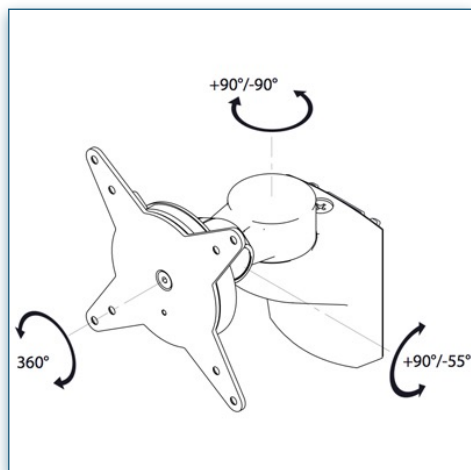

Compatibilité écran: 24" Wide / 61 cm
Poids Supporté: 8 Kg
Norme VESA: 75 / 100 mm

24" Wide / 61 cm

75/100 mm

8 Kg

N'hésitez pas de nous contacter si vous avez des questions au sujet de cette gamme de produits.

Garantie: 5 ans

000.158.402

Argent - blanc

212 x 181 x 128 mm

1,2 Kg

158.402