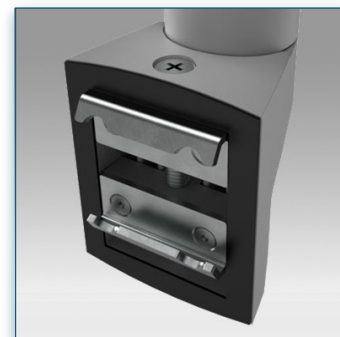

Compatibilité écran: 24" Wide / 61 cm
Poids Supporté: 8 Kg
Norme VESA: 75 / 100 mm

24" Wide / 61 cm

75/100 mm

8 Kg

N'hésitez pas de nous contacter si vous avez des questions au sujet de cette gamme de produits.

Garantie: 5 ans

000.158.402

Argent - blanc

212 x 181 x 128 mm

1,2 Kg

158.402