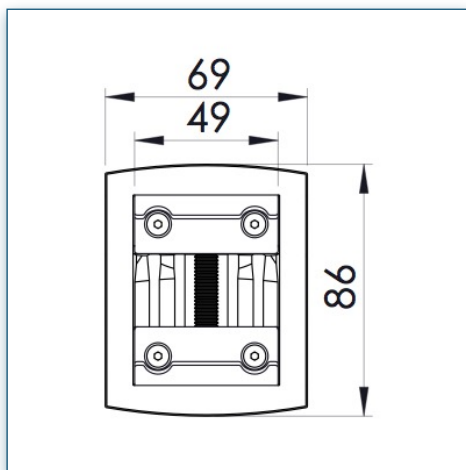

Compatibilité écran: 24" Wide / 61 cm
Poids Supporté: 8 Kg
Norme VESA: 75 / 100 mm

24" Wide / 61 cm

75/100 mm

8 Kg

N'hésitez pas de nous contacter si vous avez des questions au sujet de cette gamme de produits.

Garantie: 5 ans

000.158.402

Argent - blanc

212 x 181 x 128 mm

1,2 Kg

158.402