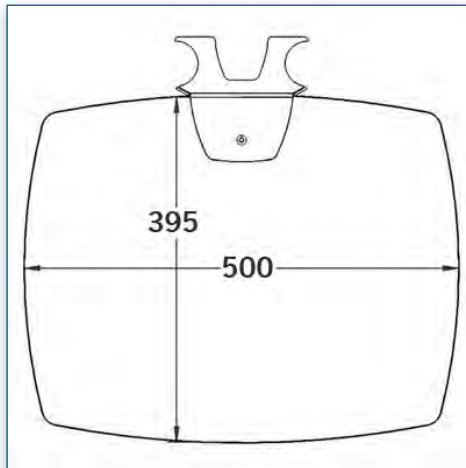

N'hésitez pas de nous contacter si vous avez des questions au sujet de cette gamme de produits.