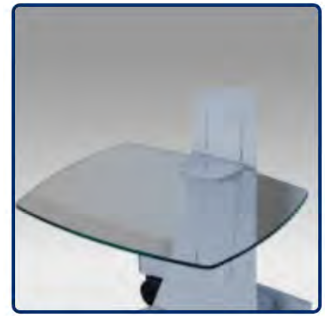

Etagère en verre
40 cm x 50 cm

Référence: 440.011