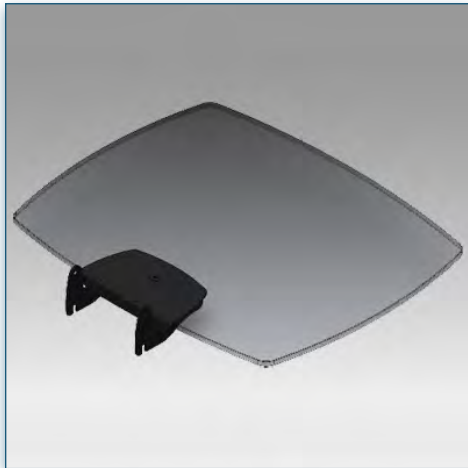

N'hésitez pas de nous contacter si vous avez des questions au sujet de cette gamme de produits.

Garantie: 5 ans

000.440.014

Noir ou Aluminium

-

-

440.014

**Etagère en verre 40 cm x 50 cm pour Pieds et Chariots LCD
(Vision Curve)**

Cette étagère en verre trempé de 40 x 50 cm vient compléter votre installation, supportant des poids jusque 20 Kg, elle se fixe le long de la colonne centrale à n'importe quelle hauteur.

- * Réglable en hauteur
- * Tous les câbles peuvent se glisser dans la colonne centrale
- * Dimensions: 40 cm x 50 cm
- * En verre trempé avec bords biseautés
- * Supporte jusqu'à 20 kg
- * Couleur: Noir ou Aluminium