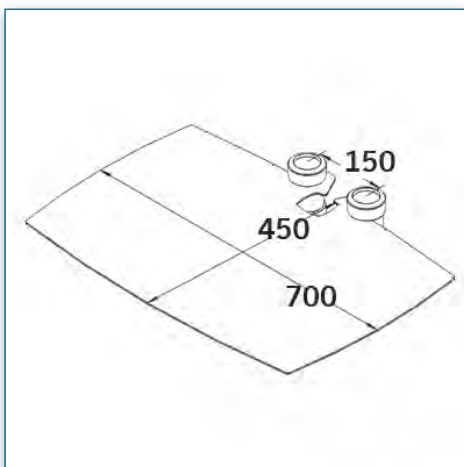

Garantie: 5 ans

000.440.005

Noir ou Aluminium

-

-

440.005