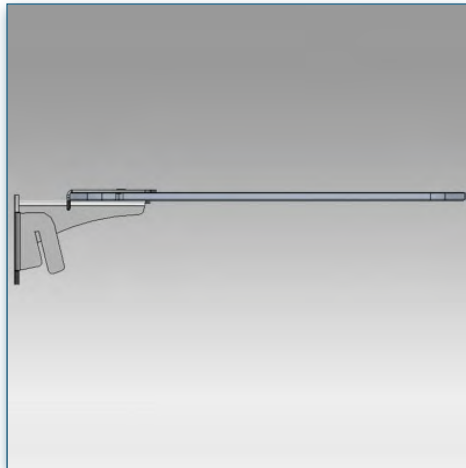

N'hésitez pas de nous contacter si vous avez des questions au sujet de cette gamme de produits.