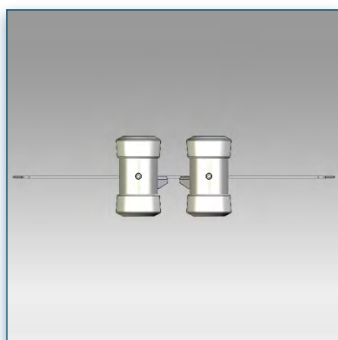

Etagère 40 cm x 50 cm

Référence: 440.017

N'hésitez pas de nous contacter si vous avez des questions au sujet de cette gamme de produits.

Garantie: 5 ans

000.440.017

Noir ou Aluminium

-

-

440.017

Etagère 40 cm x 50 cm pour Pieds et Chariots LCD (Vision Tube)

Cette étagère de 40 x 50 cm vient compléter votre installation, supportant jusque 20 Kg, elle se fixe le long de la colonne centrale à n'importe quelle hauteur.

Un passe câbles à l'arrière de cette étagère vous permet de passer tous vos câbles sans difficultés, ils peuvent ainsi rejoindre la colonne centrale pour effectuer les liaisons nécessaires de tous vos appareils.

- Réglable en hauteur
- Tous les câbles peuvent se glisser dans la colonne centrale
- Dimensions: 40 cm x 50 cm
- Supporte jusqu'à 20 kg
- Couleur: Noir ou Aluminium