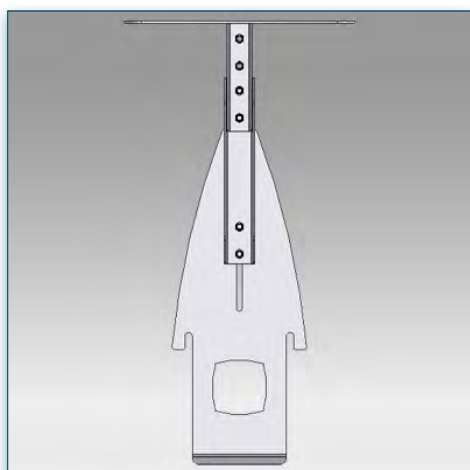

- * Réglable en hauteur
- * Tous les câbles peuvent se glisser dans la colonne centrale
- * Dimensions: 40 cm x 50 cm
- * En verre trempé avec bords biseautés
- * Supporte jusqu'à 20 kg
- * Couleur: Noir ou Aluminium

-

440.010

Etagère Support Visioconférence pour Pieds et Chariots LCD

Afin de compléter votre installation et pour faciliter la mise en place du système de visioconférence cette étagère de support vous permettra le montage de votre caméra au dessus de l'écran quel que soit sa taille.

Les dimensions de 26 x 34 cm due l'étagère accueille toutes les caméras de visioconférences. Le support permet un réglage aisé de la hauteur pour un bon positionnement de votre caméra.

- * Montage de la caméra de visioconférence
- * Plate-forme standard de fixation au-dessus de l'écran
- * Peut s'adapter à différentes tailles d'écran
- * Dimensions de la plate-forme 26 cm x 34 cm
- * Réglable en hauteur
- * Couleur: Noir ou Aluminium