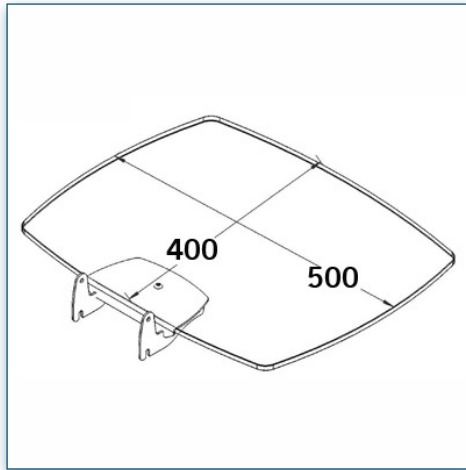

N'hésitez pas de nous contacter si vous avez des questions au sujet de cette gamme de produits.

Garantie: 5 ans

000.440.014

Noir ou Aluminium

-

-

440.014