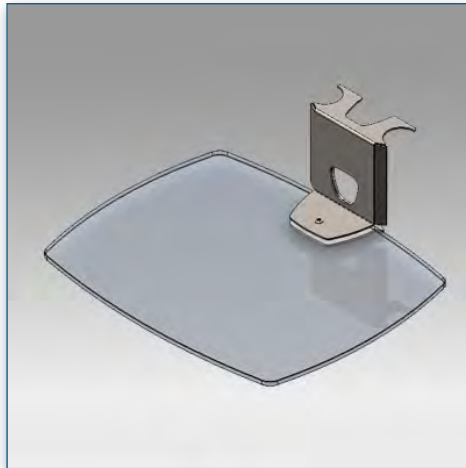

Etagère en verre
40 cm x 50 cm
Référence: 440.006