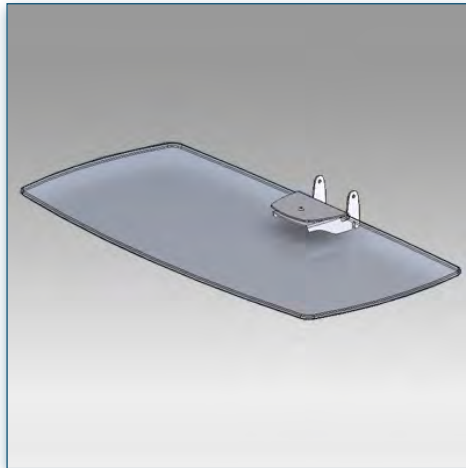

- * Réglable en hauteur
- * Tous les câbles peuvent se glisser dans la colonne centrale
- * Dimensions: 40 cm x 50 cm
- * En verre trempé avec bords biseautés
- * Supporte jusqu'à 20 kg
- * Couleur: Noir ou Aluminium

Garantie: 5 ans

000.440.026

Noir ou Aluminium

-

-

440.026

**Etagère en verre 40 cm x 50 cm pour Pieds et Chariots LCD
(Vision HD)**

Cette étagère en verre trempé de 40 x 50 cm vient compléter votre installation, supportant des poids jusque 20 Kg, elle se fixe le long de la colonne centrale à n'importe quelle hauteur.

Un passe câbles à l'arrière de cette étagère vous permet de passer tous vos câbles sans difficultés, ils peuvent ainsi rejoindre la colonne centrale pour effectuer les liaisons nécessaires de tous vos appareils.