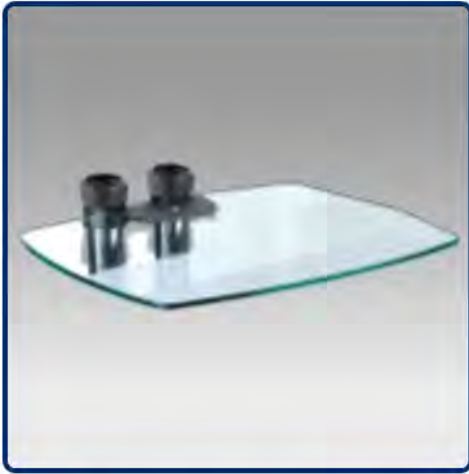

Etagère 30 cm x 30 cm

Référence: 440.019

Etagère Heavy Duty
45 cm x 90 cm

Référence: 440.021

Bloc tiroir
55 cm x 40 cm x 14 cm

Référence: 440.022

Etagère Support
Visioconférence

Référence: 440.010

ACCESSOIRES OPTIONNELS POUR PIEDS ET CHARIOTS STANDS

Accessoires pour pieds et chariots stands Compatible Vision Tube Series

Etagère en verre
40 cm x 50 cm

Référence: 440.020

Etagère 40 cm x 50 cm

Référence: 440.028