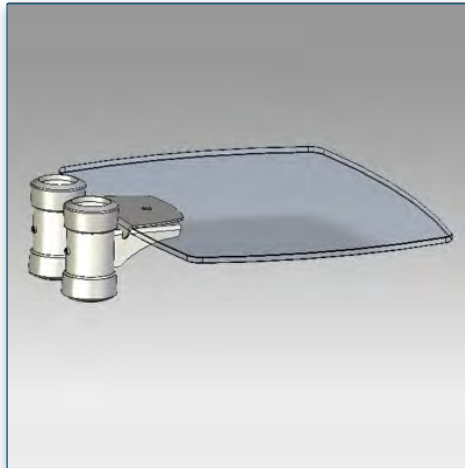

- * Réglable en hauteur
- * Tous les câbles peuvent se glisser dans la colonne centrale
- * Dimensions: 40 cm x 50 cm
- * En verre trempé avec bords biseautés
- * Supporte jusqu'à 20 kg
- * Couleur: Noir ou Aluminium