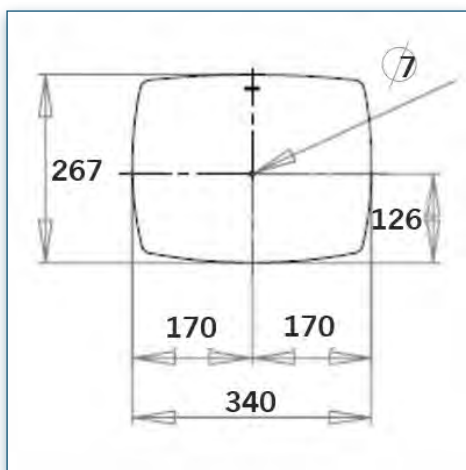

N'hésitez pas de nous contacter si vous avez des questions au sujet de cette gamme de produits.