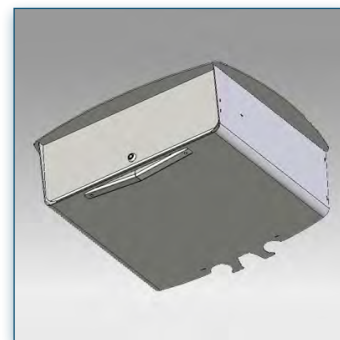

Bloc tiroir
50 cm x 40 cm x 14 cm

Référence: 440.007

N'hésitez pas de nous contacter si vous avez des questions au sujet de cette gamme de produits.

Garantie: 5 ans

000.440.007

Noir ou Aluminium

-

-

440.007

**Bloc tiroir 50 cm x 40 cm x 14 cm pour Pieds et Chariots LCD
(Vision Pro)**

Ce bloc tiroir sécurisé de rangement de 50 cm x 40 cm x 14 cm (L/P/H) vient compléter votre installation, supportant des poids jusque 20 Kg, il se fixe le long de la colonne centrale à n'importe quelle hauteur.

Un passe câbles à l'arrière de ce bloc tiroir vous permet de passer tous vos câbles sans difficultés, ils peuvent ainsi rejoindre la colonne centrale pour effectuer les liaisons nécessaires de tous vos appareils.

- Verrouillable par clef
- Supporte jusqu'à 20 kg
- Dimensions intérieures 50 cm x 40 cm x 14 cm (L/P/H)
- 2 ouvertures sur l'arrière pour les câbles, dimensions 75 mm x 60 mm
- En ouvrant, la porte bascule et se loge sous la partie supérieure
- Installation possible à différentes hauteurs
- Partie supérieure pouvant servir de tablette
- Couleur: Noir ou Aluminium