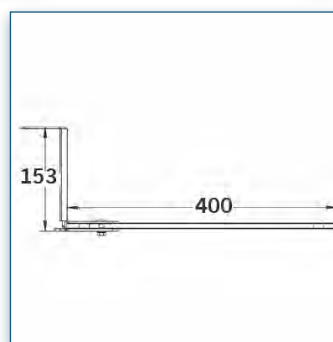

Etagère en verre
40 cm x 50 cm

Référence: 440.006

N'hésitez pas de nous contacter si vous avez des questions au sujet de cette gamme de produits.

Garantie: 5 ans

000.440.006

Noir ou Aluminium

-

-

440.006

**Etagère en verre 40 cm x 50 cm pour Pieds et Chariots LCD
(Vision Pro - MCC)**

Cette étagère en verre trempé de 40 x 50 cm vient compléter votre installation, supportant des poids jusque 20 Kg, elle se fixe le long de la colonne centrale à n'importe quelle hauteur.

Un passe câbles à l'arrière de cette étagère vous permet de passer tous vos câbles sans difficultés, ils peuvent ainsi rejoindre la colonne centrale pour effectuer les liaisons nécessaires de tous vos appareils.

- Réglable en hauteur
- Tous les câbles peuvent se glisser dans la colonne centrale
- Dimensions: 40 cm x 50 cm
- Verre trempé et angles arrondis
- Supporte jusqu'à 20 kg
- Couleur: Noir ou Aluminium