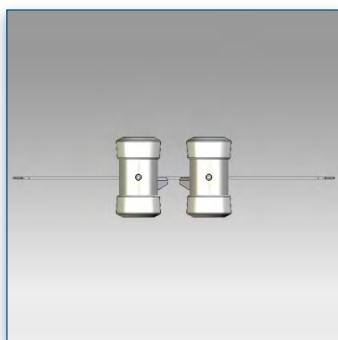

Etagère 45 cm x 55 cm

Référence: 440.018

N'hésitez pas de nous contacter si vous avez des questions au sujet de cette gamme de produits.

Garantie: 5 ans

000.440.018

Noir ou Aluminium

-

-

440.018

Etagère 45 cm x 55 cm pour Pieds et Chariots LCD (Vision Tube)

Cette étagère de 45 x 55 cm vient compléter votre installation, supportant jusque 20 Kg, elle se fixe le long de la colonne centrale à n'importe quelle hauteur.

Un passe câbles à l'arrière de cette étagère vous permet de passer tous vos câbles sans difficultés, ils peuvent ainsi rejoindre la colonne centrale pour effectuer les liaisons nécessaires de tous vos appareils.

- Réglable en hauteur
- Tous les câbles peuvent se glisser dans la colonne centrale
- Dimensions: 45 cm x 55 cm
- Supporte jusqu'à 20 kg
- Couleur: Noir ou Aluminium