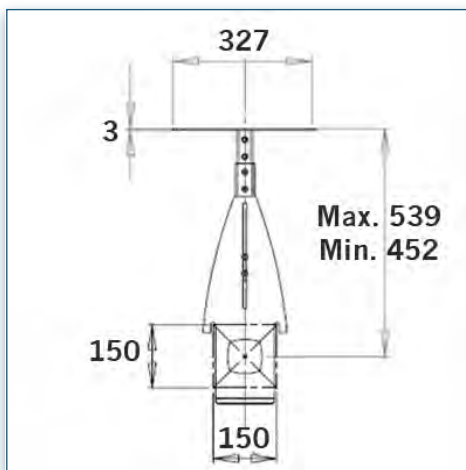

Etagère Support Visioconférence

Référence: 440.010