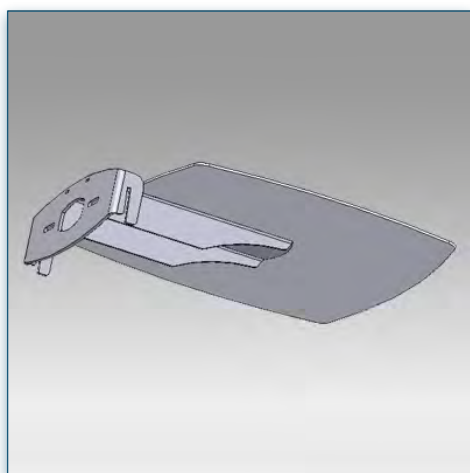

- * Réglable en hauteur
- * Tous les câbles peuvent se glisser dans la colonne centrale
- * Dimensions: 40 cm x 50 cm
- * En verre trempé avec bords biseautés
- * Supporte jusqu'à 20 kg
- * Couleur: Noir ou Aluminium

-

440.024

Etagère 40 cm x 50 cm pour Pieds et Chariots LCD (Vision Hall)

Cette étagère de 40 x 50 cm vient compléter votre installation, supportant jusque 20 Kg, elle se fixe le long de la colonne centrale à n'importe quelle hauteur.

Un passe câbles à l'arrière de cette étagère vous permet de passer tous vos câbles sans difficultés, ils peuvent ainsi rejoindre la colonne centrale pour effectuer les liaisons nécessaires de tous vos appareils.

- * Réglable en hauteur
- * Tous les câbles peuvent se glisser dans la colonne centrale
- * Dimensions: 40 cm x 50 cm
- * Supporte jusqu'à 20 kg
- * Couleur: Noir ou Aluminium

Etagère 40 cm x 50 cm

Référence: 440.024