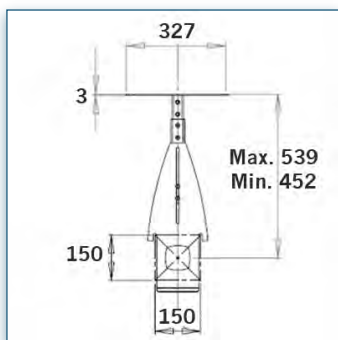

Etagère Support
Visioconférence

Référence: 440.010

N'hésitez pas de nous contacter si vous avez des questions au sujet de cette gamme de produits.

Garantie: 5 ans

000.440.010

Noir ou Aluminium

-

-

440.010

Etagère Support Visioconférence pour Pieds et Chariots LCD

Afin de compléter votre installation et pour faciliter la mise en place du système de visioconférence cette étagère de support vous permettra le montage de votre caméra au dessus de l'écran quel que soit sa taille.

Les dimensions de 26 x 34 cm due l'étagère accueille toutes les caméras de visioconférences. Le support permet un réglage aisé de la hauteur pour un bon positionnement de votre caméra.

- Montage de la caméra de visioconférence
- Plate-forme standard de fixation au-dessus de l'écran
- Peut s'adapter à différentes tailles d'écran
- Dimensions de la plate-forme 26 cm x 34 cm
- Réglable en hauteur
- Couleur: Noir ou Aluminium