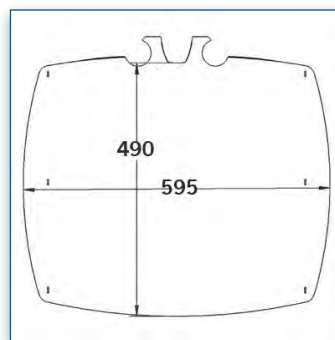

Bloc tiroir
50 cm x 40 cm x 14 cm

Référence: 440.007

N'hésitez pas de nous contacter si vous avez des questions au sujet de cette gamme de produits.

Garantie: 5 ans

000.440.007

Noir ou Aluminium

-

-

440.007

**Bloc tiroir 50 cm x 40 cm x 14 cm pour Pieds et Chariots LCD
(Vision Pro)**

Ce bloc tiroir sécurisé de rangement de 50 cm x 40 cm x 14 cm (L/P/H) vient compléter votre installation, supportant des poids jusque 20 Kg, il se fixe le long de la colonne centrale à n'importe quelle hauteur.

Un passe câbles à l'arrière de ce bloc tiroir vous permet de passer tous vos câbles sans difficultés, ils peuvent ainsi rejoindre la colonne centrale pour effectuer les liaisons nécessaires de tous vos appareils.

- Verrouillable par clef
- Supporte jusqu'à 20 kg
- Dimensions intérieures 50 cm x 40 cm x 14 cm (L/P/H)
- 2 ouvertures sur l'arrière pour les câbles, dimensions 75 mm x 60 mm
- En ouvrant, la porte bascule et se loge sous la partie supérieure
- Installation possible à différentes hauteurs
- Partie supérieure pouvant servir de tablette
- Couleur: Noir ou Aluminium