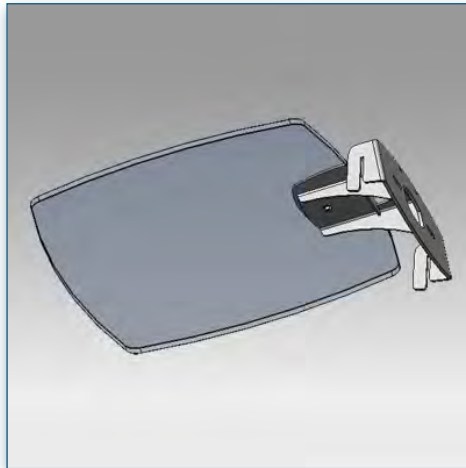

Etagère Support
Visioconférence

Référence: 440.010

Etagère en verre
40 cm x 50 cm

Référence: 440.023

N'hésitez pas de nous contacter si vous avez des questions au sujet de cette gamme de produits.

Garantie: 5 ans

000.440.023

Noir ou Aluminium

-

-

440.023

**Etagère en verre 40 cm x 50 cm pour Pieds et Chariots LCD
(Vision Hall)**

Cette étagère en verre trempé de 40 x 50 cm vient compléter votre installation, supportant des poids jusque 20 Kg, elle se fixe le long de la colonne centrale à n'importe quelle hauteur.

Un passe câbles à l'arrière de cette étagère vous permet de passer tous vos câbles sans difficultés, ils peuvent ainsi rejoindre la colonne centrale pour effectuer les liaisons nécessaires de tous vos appareils.

- * Réglable en hauteur
- * Tous les câbles peuvent se glisser dans la colonne centrale
- * Dimensions: 40 cm x 50 cm
- * En verre trempé avec bords biseautés
- * Supporte jusqu'à 20 kg
- * Couleur: Noir ou Aluminium