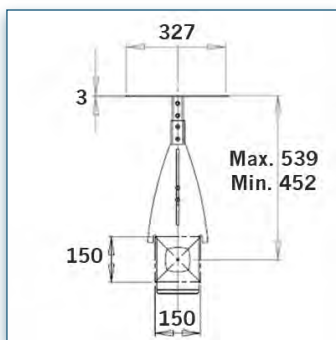

Etagère Support
Visioconférence

Référence: 440.010

N'hésitez pas de nous contacter si vous avez des questions au sujet de cette gamme de produits.

Garantie: 5 ans

000.440.010

Noir ou Aluminium

-

-

440.010

Etagère Support Visioconférence pour Pieds et Chariots LCD

Afin de compléter votre installation et pour faciliter la mise en place du système de visioconférence cette étagère de support vous permettra le montage de votre caméra au dessus de l'écran quel que soit sa taille.

Les dimensions de 26 x 34 cm due l'étagère accueille toutes les caméras de visioconférences. Le support permet un réglage aisé de la hauteur pour un bon positionnement de votre caméra.

- Montage de la caméra de visioconférence
- Plate-forme standard de fixation au-dessus de l'écran
- Peut s'adapter à différentes tailles d'écran
- Dimensions de la plate-forme 26 cm x 34 cm
- Réglable en hauteur
- Couleur: Noir ou Aluminium