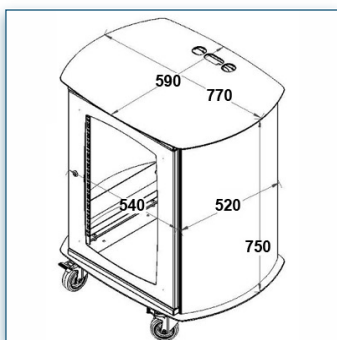

Meuble de rangement 14U

Référence: 440.009

N'hésitez pas de nous contacter si vous avez des questions au sujet de cette gamme de produits.

Garantie: 5 ans

000.440.009

Noir ou Aluminium

-

-

440.009

Meuble de rangement 14U pour Pieds et Chariots LCD (Vision Pro)

Ce meuble de rangement sécurisé de 48 cm x 48 cm x 70 cm (L/P/H) vient compléter votre installation à la base de votre pied ou chariot LCD

Des passes câbles à l'arrière de ce meuble de rangement vous permet de passer tous vos câbles sans difficultés, ils peuvent ainsi rejoindre la colonne centrale pour effectuer les liaisons nécessaires de tous vos appareils.

Ce meuble complète parfaitement votre installation, vous pourrez y placer tous vos appareils périphériques.

- Meuble verrouillable par clef
- Dimensions intérieures (LxPxH) 48 cm x 48 cm x 70 cm
- 14U support de montage compris
- 1 porte en polycarbonate
- Roues (4) de précision équipées de frein à pied
- Intérieur évolutif avec extension 440.031 (kit plate-forme) (non compris !)
- Couleur: Noir ou Aluminium