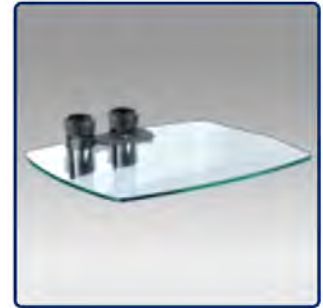

Etagère en verre
40 cm x 50 cm

Référence: 440.020