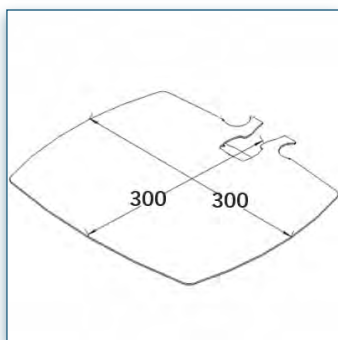

Etagère 30 cm x 30 cm

Référence: 440.003

N'hésitez pas de nous contacter si vous avez des questions au sujet de cette gamme de produits.

Garantie: 5 ans

000.440.003

Noir ou Aluminium

-

-

440.003

Etagère 30 cm x 30 cm pour Pieds et Chariots LCD (Vision Pro)

Cette étagère de 30 x 30 cm vient compléter votre installation, supportant jusque 20 Kg, elle se fixe le long de la colonne centrale à n'importe quelle hauteur.

Un passe câbles à l'arrière de cette étagère vous permet de passer tous vos câbles sans difficultés, ils peuvent ainsi rejoindre la colonne centrale pour effectuer les liaisons nécessaires de tous vos appareils.

- Réglable en hauteur
- Tous les câbles peuvent se glisser dans la colonne centrale
- Dimensions: 30 cm x 30 cm
- Supporte jusqu'à 20 kg
- Couleur: Noir ou Aluminium