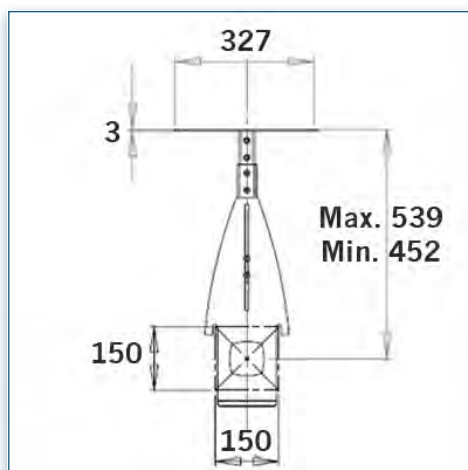

Garantie: 5 ans

000.440.010

Noir ou Aluminium

-

-

440.010