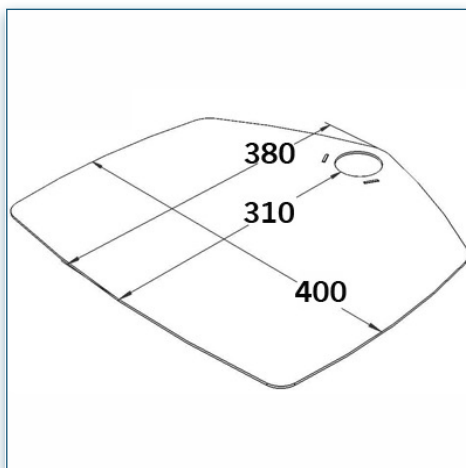

Garantie: 5 ans

000.440.028

Noir ou Aluminium

-

-

440.028