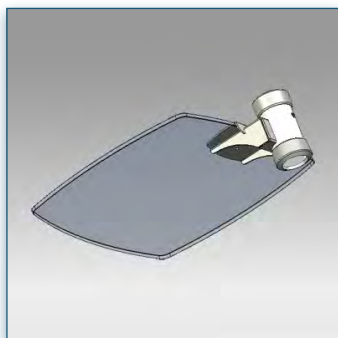

Etagère en verre
40 cm x 50 cm

Référence: 440.029

N'hésitez pas de nous contacter si vous avez des questions au sujet de cette gamme de produits.

Garantie: 5 ans

000.440.029

Noir ou Aluminium

-

-

440.029

**Etagère en verre 40 cm x 50 cm pour Pieds et Chariots LCD
(Vision Tube)**

Cette étagère en verre trempé de 40 x 50 cm vient compléter votre installation, supportant des poids jusque 20 Kg, elle se fixe le long de la colonne centrale à n'importe quelle hauteur.

Plate-forme multi-fonctionnelle pour lecteur DVD/BlueRay, magnétoscope et autres appareils...

- Réglable en hauteur
- Dimensions: 40 cm x 50 cm
- En verre trempé avec bords biseautés
- Supporte jusqu'à 20 kg
- Couleur: Noir ou Aluminium