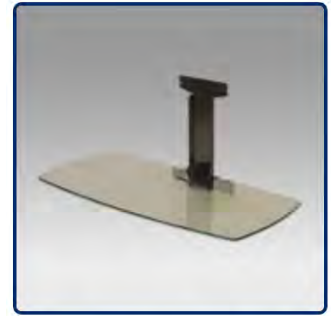

Etagère en verre
40 cm x 50 cm

Référence: 440.026