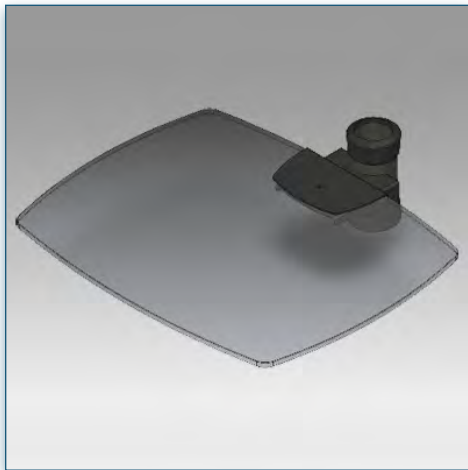

Plate-forme multi-fonctionnelle pour lecteur DVD/BlueRay, magnétoscope et autres appareils...

- * Réglable en hauteur
- * Dimensions: 40 cm x 50 cm
- * En verre trempé avec bords biseautés
- * Supporte jusqu'à 20 kg
- * Couleur: Noir ou Aluminium