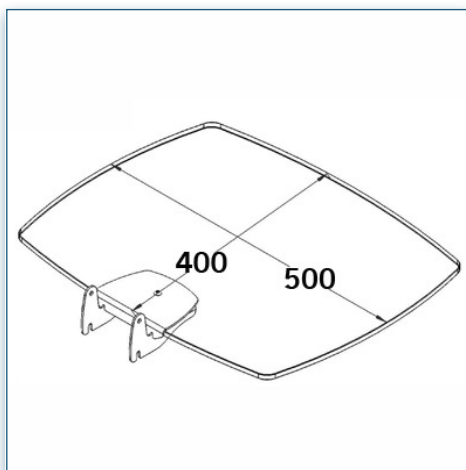

Garantie: 5 ans

000.440.011

Noir ou Aluminium

-

-

440.011