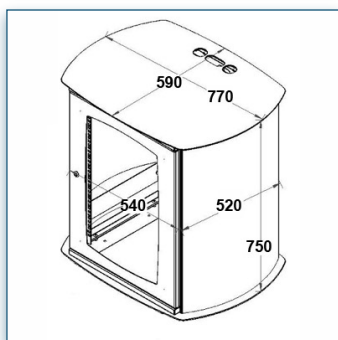

Meuble de rangement 14U

Référence: 440.008

N'hésitez pas de nous contacter si vous avez des questions au sujet de cette gamme de produits.

Garantie: 5 ans

000.440.008

Noir ou Aluminium

-

-

440.008

Meuble de rangement 14U pour Pieds et Chariots LCD (Vision Pro)

Ce meuble de rangement sécurisé de 48 cm x 48 cm x 70 cm (L/P/H) vient compléter votre installation à la base de votre pied ou chariot LCD

Des passes câbles à l'arrière de ce meuble de rangement vous permet de passer tous vos câbles sans difficultés, ils peuvent ainsi rejoindre la colonne centrale pour effectuer les liaisons nécessaires de tous vos appareils.

Ce meuble complète parfaitement votre installation, vous pourrez y placer tous vos appareils périphériques.

- Meuble verrouillable par clef
- Dimensions intérieures (LxPxH) 48 cm x 48 cm x 70 cm
- 14U support de montage compris
- 1 porte en polycarbonate
- Intérieur évolutif avec extension 440.031 (kit plate-forme) (non compris !)
- Couleur: Noir ou Aluminium