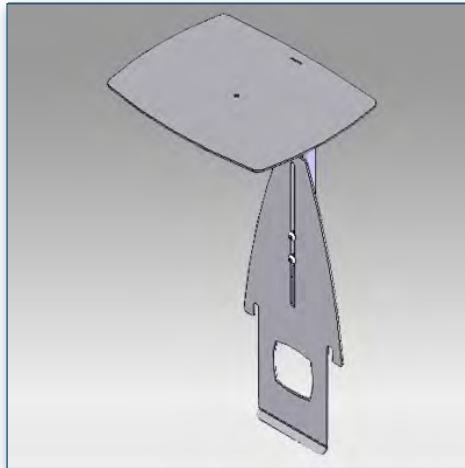

Les dimensions de 26 x 34 cm due l'étagère accueille toutes les caméras de visioconférences. Le support permet un réglage aisé de la hauteur pour un bon positionnement de votre caméra.

- * Montage de la caméra de visioconférence
- * Plate-forme standard de fixation au-dessus de l'écran
- * Peut s'adapter à différentes tailles d'écran
- * Dimensions de la plate-forme 26 cm x 34 cm
- * Réglable en hauteur
- * Couleur: Noir ou Aluminium