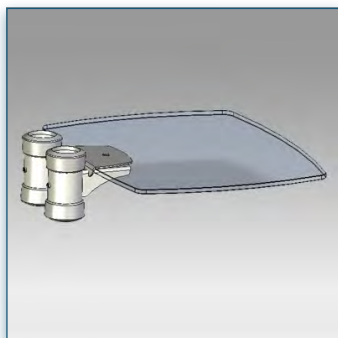

N'hésitez pas de nous contacter si vous avez des questions au sujet de cette gamme de produits.

Garantie: 5 ans

000.440.019

Noir ou Aluminium

-

-

440.019

Etagère en verre
40 cm x 50 cm