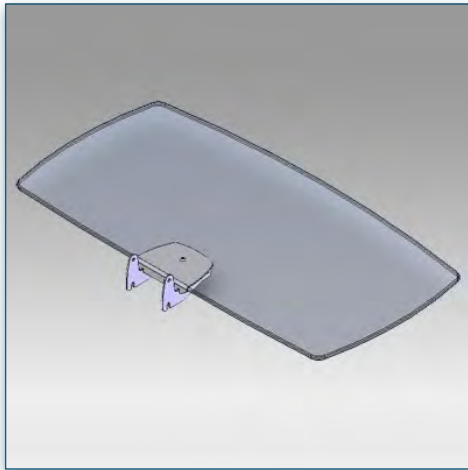

- * Réglable en hauteur
- * Tous les câbles peuvent se glisser dans la colonne centrale
- * Dimensions: 39 cm x 78 cm
- * En verre trempé avec bords biseautés
- * Supporte jusqu'à 20 kg
- * Couleur: Noir ou Aluminium

Etagère en verre 39 cm x 78 cm pour Pieds et Chariots LCD
(Vision Curve)

Etagère en verre
39 cm x 78 cm

Référence: 440.013

N'hésitez pas de nous contacter si vous avez des questions au sujet de cette gamme de produits.