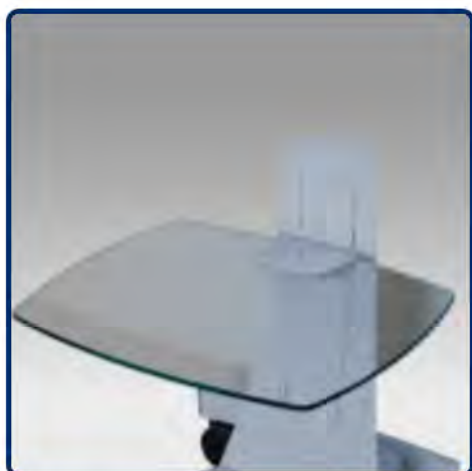

ACCESSOIRES OPTIONNELS POUR PIEDS ET CHARIOTS STANDS

Accessoires pour pieds et chariots stands Compatible Vision Curve Series

Etagère en verre
40 cm x 50 cm

Référence: 440.011