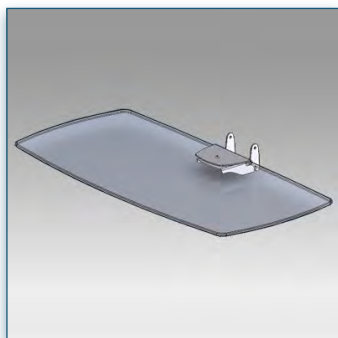

- * Réglable en hauteur
- * Tous les câbles peuvent se glisser dans la colonne centrale
- * Dimensions: 40 cm x 50 cm
- * En verre trempé avec bords biseautés
- * Supporte jusqu'à 20 kg
- * Couleur: Noir ou Aluminium

Etagère en verre
40 cm x 50 cm

Référence: 440.026

N'hésitez pas de nous contacter si vous avez des questions au sujet de cette gamme de produits.

Garantie: 5 ans

000.440.026

Noir ou Aluminium

-

-

440.026

Etagère en verre
78 cm x 39 cm

Référence: 440.027

N'hésitez pas de nous contacter si vous avez des questions au sujet de cette gamme de produits.

Garantie: 5 ans

000.440.027

Noir ou Aluminium

-