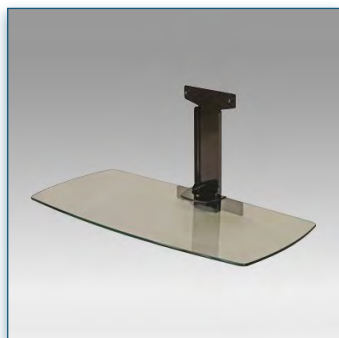

- * Réglable en hauteur
- * Tous les câbles peuvent se glisser dans la colonne centrale
- * Dimensions: 40 cm x 50 cm
- * En verre trempé avec bords biseautés
- * Supporte jusqu'à 20 kg
- * Couleur: Noir ou Aluminium

Etagère en verre
40 cm x 50 cm

Référence: 440.026

N'hésitez pas de nous contacter si vous avez des questions au sujet de cette gamme de produits.

Garantie: 5 ans

000.440.026

Noir ou Aluminium

-

-

440.026

Etagère en verre
78 cm x 39 cm

Référence: 440.027

N'hésitez pas de nous contacter si vous avez des questions au sujet de cette gamme de produits.

Garantie: 5 ans

000.440.027

Noir ou Aluminium

-

-

440.027

**Etagère en verre 78 cm x 39 cm pour Pieds et Chariots LCD
(Vision HD)**

Cette étagère en verre trempé de 40 x 50 cm vient compléter votre installation, supportant des poids jusque 20 Kg, elle se fixe le long de la colonne centrale à n'importe quelle hauteur.