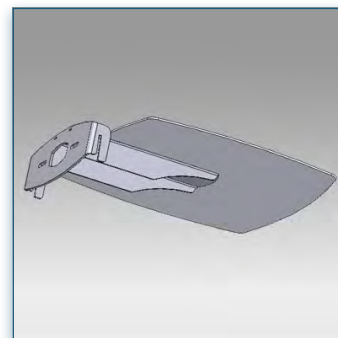

Etagère 40 cm x 50 cm

Référence: 440.024

N'hésitez pas de nous contacter si vous avez des questions au sujet de cette gamme de produits.

Garantie: 5 ans

000.440.024

Noir ou Aluminium

-

-

440.024

Etagère 40 cm x 50 cm pour Pieds et Chariots LCD (Vision Hall)

Cette étagère de 40 x 50 cm vient compléter votre installation, supportant jusque 20 Kg, elle se fixe le long de la colonne centrale à n'importe quelle hauteur.

Un passe câbles à l'arrière de cette étagère vous permet de passer tous vos câbles sans difficultés, ils peuvent ainsi rejoindre la colonne centrale pour effectuer les liaisons nécessaires de tous vos appareils.

- Réglable en hauteur
- Tous les câbles peuvent se glisser dans la colonne centrale
- Dimensions: 40 cm x 50 cm
- Supporte jusqu'à 20 kg
- Couleur: Noir ou Aluminium