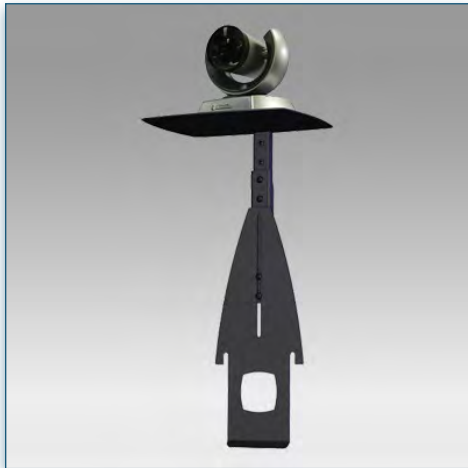

-

440.010

Etagère Support Visioconférence pour Pieds et Chariots LCD

Afin de compléter votre installation et pour faciliter la mise en place du système de visioconférence cette étagère de support vous permettra le montage de votre caméra au dessus de l'écran quel que soit sa taille.

Les dimensions de 26 x 34 cm due l'étagère accueille toutes les caméras de visioconférences. Le support permet un réglage aisé de la hauteur pour un bon positionnement de votre caméra.

- * Montage de la caméra de visioconférence
- * Plate-forme standard de fixation au-dessus de l'écran
- * Peut s'adapter à différentes tailles d'écran
- * Dimensions de la plate-forme 26 cm x 34 cm
- * Réglable en hauteur
- * Couleur: Noir ou Aluminium