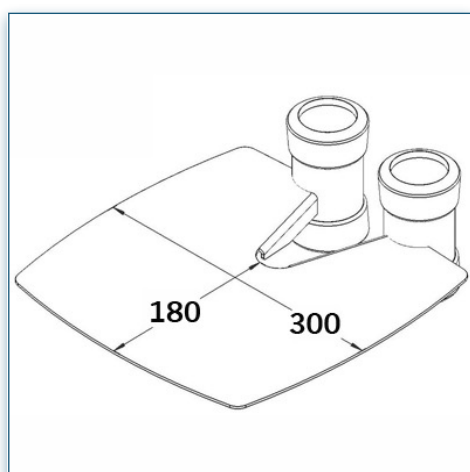

Garantie: 5 ans

000.440.019

Noir ou Aluminium

-

-

440.019