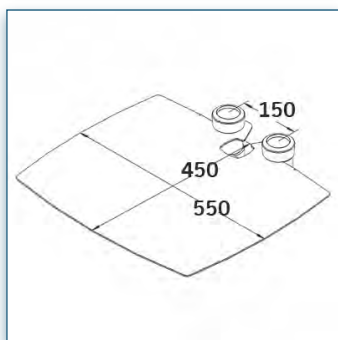

Etagère Heavy Duty
45 cm x 55 cm

Référence: 440.004

N'hésitez pas de nous contacter si vous avez des questions au sujet de cette gamme de produits.

Garantie: 5 ans

000.440.004

Noir ou Aluminium

-

-

440.004

**Etagère Heavy Duty 45 cm x 55 cm pour Pieds et Chariots LCD
(Vision Pro)**

Cette étagère de 45 x 55 cm vient compléter votre installation, supportant des poids lourds jusque 30 Kg, elle se fixe le long de la colonne centrale à n'importe quelle hauteur.

Un passe câbles à l'arrière de cette étagère vous permet de passer tous vos câbles sans difficultés, ils peuvent ainsi rejoindre la colonne centrale pour effectuer les liaisons nécessaires de tous vos appareils.

- Réglable en hauteur
- Tous les câbles peuvent se glisser dans la colonne centrale
- Dimensions: 45 cm x 55 cm
- Supporte jusqu'à 30 kg
- Couleur: Noir ou Aluminium