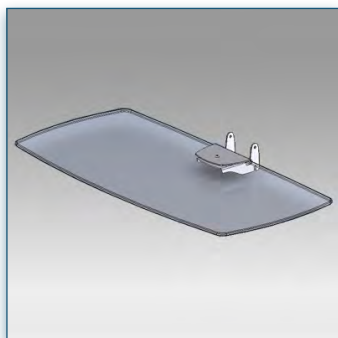

Etagère en verre
40 cm x 50 cm

Référence: 440.026

N'hésitez pas de nous contacter si vous avez des questions au sujet de cette gamme de produits.

Garantie: 5 ans

000.440.026

Noir ou Aluminium

-

-

440.026

**Etagère en verre 40 cm x 50 cm pour Pieds et Chariots LCD
(Vision HD)**

Cette étagère en verre trempé de 40 x 50 cm vient compléter votre installation, supportant des poids jusque 20 Kg, elle se fixe le long de la colonne centrale à n'importe quelle hauteur.

Un passe câbles à l'arrière de cette étagère vous permet de passer tous vos câbles sans difficultés, ils peuvent ainsi rejoindre la colonne centrale pour effectuer les liaisons nécessaires de tous vos appareils.

- Réglable en hauteur
- Tous les câbles peuvent se glisser dans la colonne centrale
- Dimensions: 40 cm x 50 cm
- En verre trempé avec bords biseautés
- Supporte jusqu'à 20 kg
- Couleur: Noir ou Aluminium