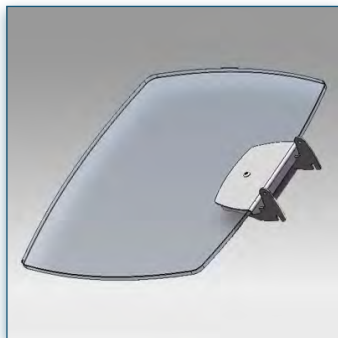

Etagère en verre
40 cm x 50 cm

Référence: 440.014

N'hésitez pas de nous contacter si vous avez des questions au sujet de cette gamme de produits.

Garantie: 5 ans

000.440.014

Noir ou Aluminium

-

-

440.014

**Etagère en verre 40 cm x 50 cm pour Pieds et Chariots LCD
(Vision Curve)**

Cette étagère en verre trempé de 40 x 50 cm vient compléter votre installation, supportant des poids jusque 20 Kg, elle se fixe le long de la colonne centrale à n'importe quelle hauteur.

- Réglable en hauteur
- Tous les câbles peuvent se glisser dans la colonne centrale
- Dimensions: 40 cm x 50 cm
- En verre trempé avec bords biseautés
- Supporte jusqu'à 20 kg
- Couleur: Noir ou Aluminium