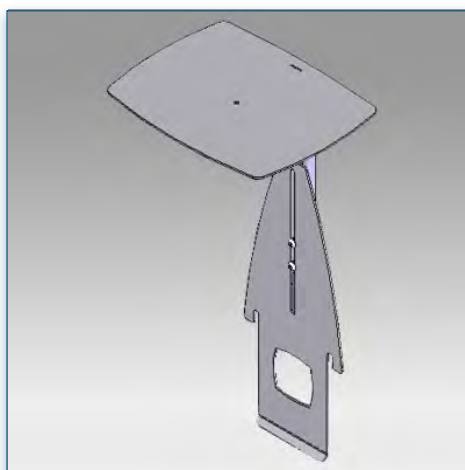

- * Réglable en hauteur
- * Tous les câbles peuvent se glisser dans la colonne centrale
- * Dimensions: 40 cm x 50 cm
- * En verre trempé avec bords biseautés
- * Supporte jusqu'à 20 kg
- * Couleur: Noir ou Aluminium

- * Réglable en hauteur
- * Tous les câbles peuvent se glisser dans la colonne centrale
- * Dimensions: 40 cm x 50 cm
- * Supporte jusqu'à 20 kg
- * Couleur: Noir ou Aluminium

Etagère 40 cm x 50 cm

Référence: 440.024

Etagère Support Visioconférence pour Pieds et Chariots LCD

Afin de compléter votre installation et pour faciliter la mise en place du système de visioconférence cette étagère de support vous permettra le montage de votre caméra au dessus de l'écran quel que soit sa taille.

Les dimensions de 26 x 34 cm due l'étagère accueille toutes les caméras de visioconférences. Le support permet un réglage aisé de la hauteur pour un bon positionnement de votre caméra.

- * Montage de la caméra de visioconférence
- * Plate-forme standard de fixation au-dessus de l'écran
- * Peut s'adapter à différentes tailles d'écran
- * Dimensions de la plate-forme 26 cm x 34 cm
- * Réglable en hauteur
- * Couleur: Noir ou Aluminium