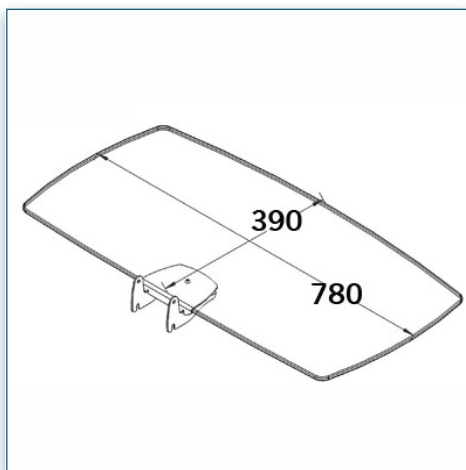

- * Réglable en hauteur
- * Tous les câbles peuvent se glisser dans la colonne centrale
- * Dimensions: 39 cm x 78 cm
- * En verre trempé avec bords biseautés
- * Supporte jusqu'à 20 kg
- * Couleur: Noir ou Aluminium

Etagère en verre 39 cm x 78 cm pour Pieds et Chariots LCD
(Vision Curve)

Etagère en verre
39 cm x 78 cm

Référence: 440.013

N'hésitez pas de nous contacter si vous avez des questions au sujet de cette gamme de produits.