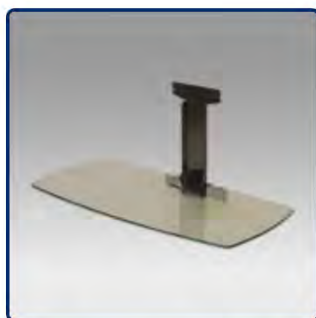

Etagère en verre
40 cm x 50 cm

Référence: 440.026

N'hésitez pas de nous contacter si vous avez des questions au sujet de cette gamme de produits.

Garantie: 5 ans

000.440.026

Noir ou Aluminium

-

-

440.026

**Etagère en verre 40 cm x 50 cm pour Pieds et Chariots LCD
(Vision HD)**

Cette étagère en verre trempé de 40 x 50 cm vient compléter votre installation, supportant des poids jusque 20 Kg, elle se fixe le long de la colonne centrale à n'importe quelle hauteur.

Un passe câbles à l'arrière de cette étagère vous permet de passer tous vos câbles sans difficultés, ils peuvent ainsi rejoindre la colonne centrale pour effectuer les liaisons nécessaires de tous vos appareils.

- Réglable en hauteur
- Tous les câbles peuvent se glisser dans la colonne centrale
- Dimensions: 40 cm x 50 cm
- En verre trempé avec bords biseautés
- Supporte jusqu'à 20 kg
- Couleur: Noir ou Aluminium