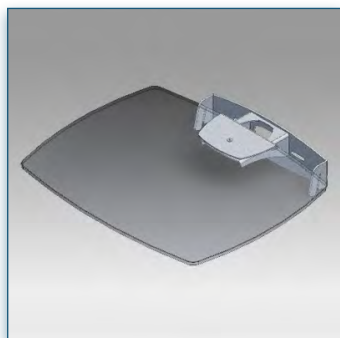

Etagère en verre
40 cm x 50 cm

Référence: 440.023

N'hésitez pas de nous contacter si vous avez des questions au sujet de cette gamme de produits.

Garantie: 5 ans

000.440.023

Noir ou Aluminium

-

-

440.023

**Etagère en verre 40 cm x 50 cm pour Pieds et Chariots LCD
(Vision Hall)**

Cette étagère en verre trempé de 40 x 50 cm vient compléter votre installation, supportant des poids jusque 20 Kg, elle se fixe le long de la colonne centrale à n'importe quelle hauteur.

Un passe câbles à l'arrière de cette étagère vous permet de passer tous vos câbles sans difficultés, ils peuvent ainsi rejoindre la colonne centrale pour effectuer les liaisons nécessaires de tous vos appareils.

- Réglable en hauteur
- Tous les câbles peuvent se glisser dans la colonne centrale
- Dimensions: 40 cm x 50 cm
- En verre trempé avec bords biseautés
- Supporte jusqu'à 20 kg
- Couleur: Noir ou Aluminium