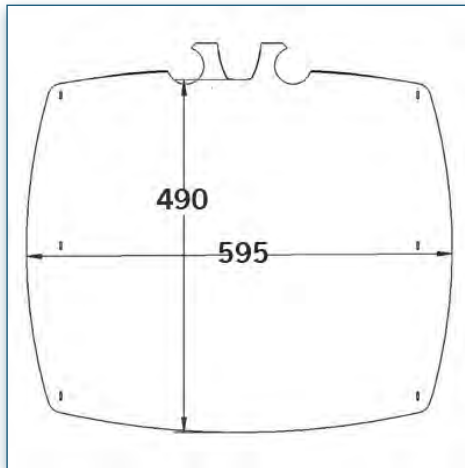

Garantie: 5 ans

000.440.007

Noir ou Aluminium

-

-

440.007