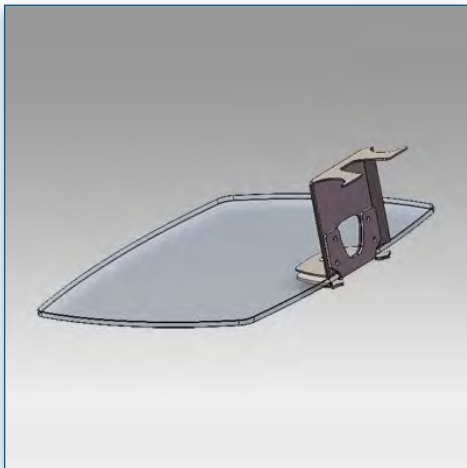

N'hésitez pas de nous contacter si vous avez des questions au sujet de cette gamme de produits.