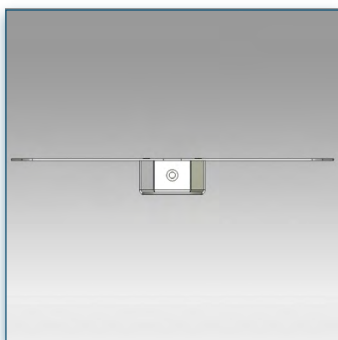

Etagère 40 cm x 50 cm

Référence: 440.028

N'hésitez pas de nous contacter si vous avez des questions au sujet de cette gamme de produits.

Garantie: 5 ans

000.440.028

Noir ou Aluminium

-

-

440.028

Etagère 40 cm x 50 cm pour Pieds et Chariots LCD (Vision Tube)

Cette étagère de 40 x 37 cm vient compléter votre installation, supportant jusque 20 Kg, elle se fixe le long de la colonne centrale à n'importe quelle hauteur.

Plate-forme multi-fonctionnelle pour lecteur DVD/BlueRay, magnétoscope et autres appareils...

- Réglable en hauteur
- Tous les câbles peuvent se glisser dans la colonne centrale
- Dimensions: 40 cm x 37 cm
- Supporte jusqu'à 20 kg
- Couleur: Noir ou Aluminium