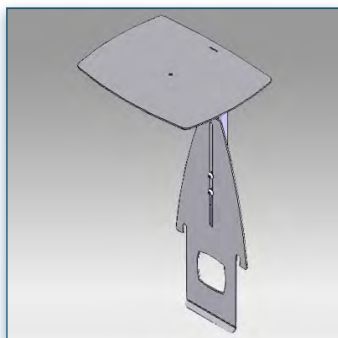

Etagère Support
Visioconférence

Référence: 440.010

N'hésitez pas de nous contacter si vous avez des questions au sujet de cette gamme de produits.

Garantie: 5 ans

000.440.010

Noir ou Aluminium

-

-

440.010

Etagère Support Visioconférence pour Pieds et Chariots LCD

Afin de compléter votre installation et pour faciliter la mise en place du système de visioconférence cette étagère de support vous permettra le montage de votre caméra au dessus de l'écran quel que soit sa taille.

Les dimensions de 26 x 34 cm due l'étagère accueille toutes les caméras de visioconférences. Le support permet un réglage aisé de la hauteur pour un bon positionnement de votre caméra.

- Montage de la caméra de visioconférence
- Plate-forme standard de fixation au-dessus de l'écran
- Peut s'adapter à différentes tailles d'écran
- Dimensions de la plate-forme 26 cm x 34 cm
- Réglable en hauteur
- Couleur: Noir ou Aluminium