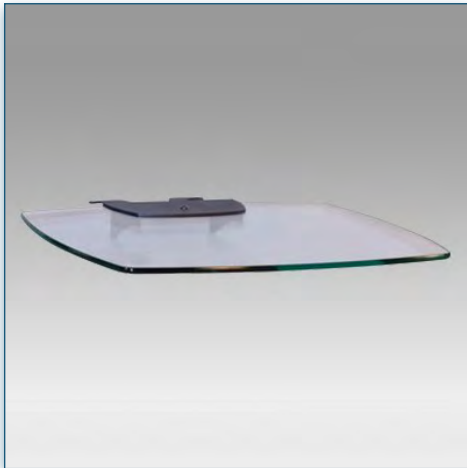

Etagère en verre
40 cm x 50 cm
Référence: 440.006