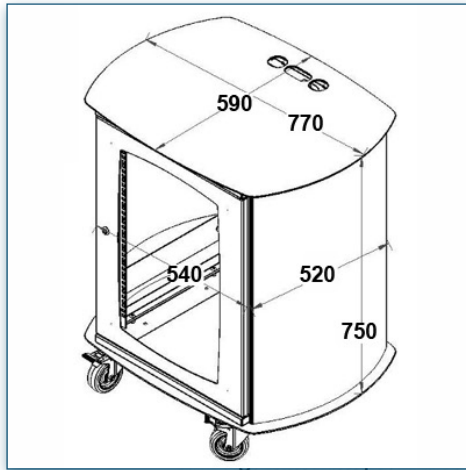

Garantie: 5 ans

000.440.009

Noir ou Aluminium

-

-

440.009