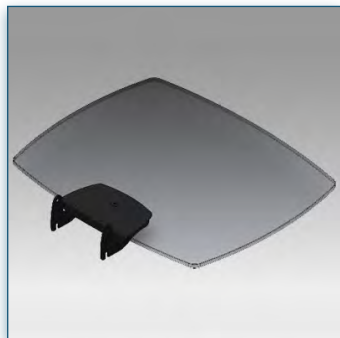

Etagère en verre 39 cm x 78 cm pour Pieds et Chariots LCD
(Vision Curve)

Etagère en verre
39 cm x 78 cm

Référence: 440.013

N'hésitez pas de nous contacter si vous avez des questions au sujet de cette gamme de produits.

Garantie: 5 ans

000.440.013

Noir ou Aluminium

-

-

440.013

Etagère en verre
40 cm x 50 cm

Référence: 440.014