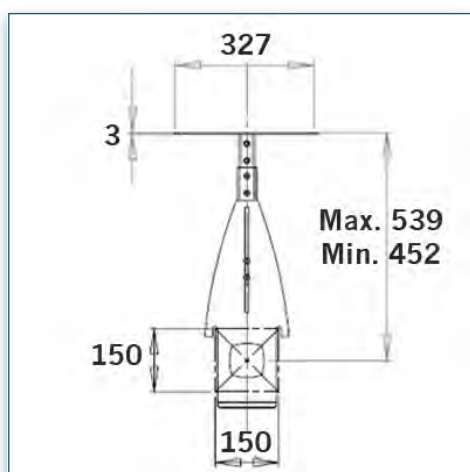

- * Réglable en hauteur
- * Tous les câbles peuvent se glisser dans la colonne centrale
- * Dimensions: 40 cm x 50 cm
- * En verre trempé avec bords biseautés
- * Supporte jusqu'à 20 kg
- * Couleur: Noir ou Aluminium

- * Réglable en hauteur
- * Tous les câbles peuvent se glisser dans la colonne centrale
- * Dimensions: 78 cm x 39 cm
- * En verre trempé avec bords biseautés
- * Supporte jusqu'à 20 kg
- * Couleur: Noir ou Aluminium

-

440.010

Etagère Support Visioconférence pour Pieds et Chariots LCD

Afin de compléter votre installation et pour faciliter la mise en place du système de visioconférence cette étagère de support vous permettra le montage de votre caméra au dessus de l'écran quel que soit sa taille.

Les dimensions de 26 x 34 cm due l'étagère accueille toutes les caméras de visioconférences. Le support permet un réglage aisé de la hauteur pour un bon positionnement de votre caméra.

- * Montage de la caméra de visioconférence
- * Plate-forme standard de fixation au-dessus de l'écran
- * Peut s'adapter à différentes tailles d'écran
- * Dimensions de la plate-forme 26 cm x 34 cm
- * Réglable en hauteur
- * Couleur: Noir ou Aluminium