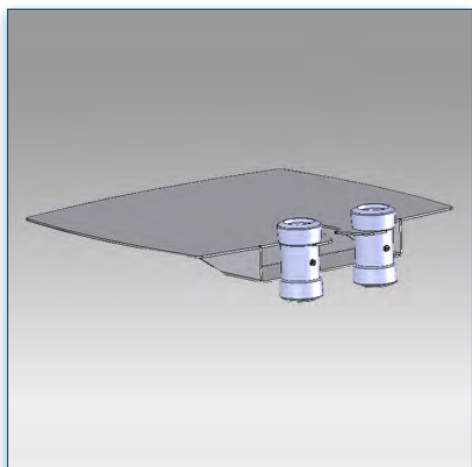

Garantie: 5 ans

000.440.005

Noir ou Aluminium

-

-

440.005