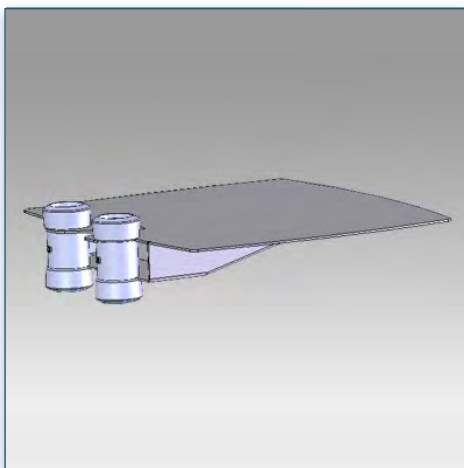

Etagère Heavy Duty
45 cm x 70 cm

Référence: 440.005

N'hésitez pas de nous contacter si vous avez des questions au sujet de cette gamme de produits.