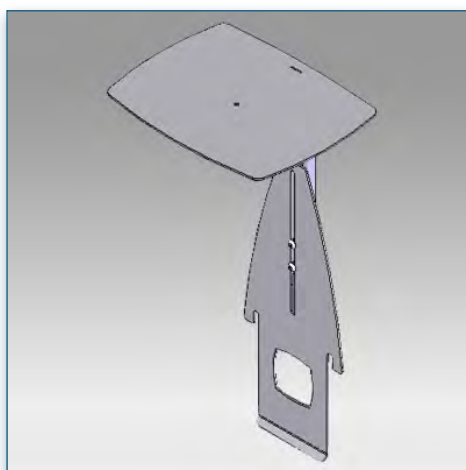

- * Réglable en hauteur
- * Tous les câbles peuvent se glisser dans la colonne centrale
- * Dimensions: 40 cm x 50 cm
- * En verre trempé avec bords biseautés
- * Supporte jusqu'à 20 kg
- * Couleur: Noir ou Aluminium

-

440.010

Etagère Support Visioconférence pour Pieds et Chariots LCD

Afin de compléter votre installation et pour faciliter la mise en place du système de visioconférence cette étagère de support vous permettra le montage de votre caméra au dessus de l'écran quel que soit sa taille.

Les dimensions de 26 x 34 cm due l'étagère accueille toutes les caméras de visioconférences. Le support permet un réglage aisé de la hauteur pour un bon positionnement de votre caméra.

- * Montage de la caméra de visioconférence
- * Plate-forme standard de fixation au-dessus de l'écran
- * Peut s'adapter à différentes tailles d'écran
- * Dimensions de la plate-forme 26 cm x 34 cm
- * Réglable en hauteur
- * Couleur: Noir ou Aluminium