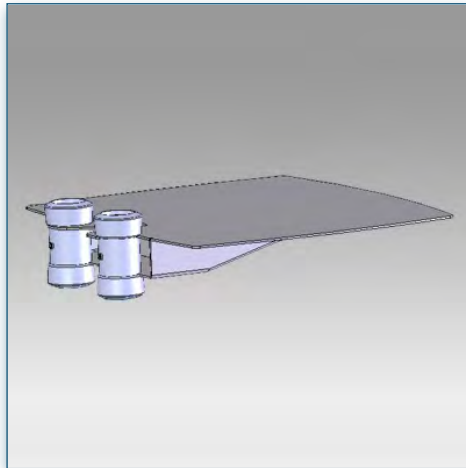

Etagère Heavy Duty
45 cm x 55 cm

Référence: 440.004

N'hésitez pas de nous contacter si vous avez des questions au sujet de cette gamme de produits.