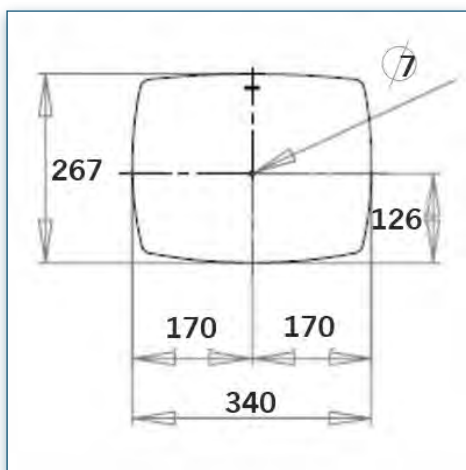

Les dimensions de 26 x 34 cm due l'étagère accueille toutes les caméras de visioconférences. Le support permet un réglage aisé de la hauteur pour un bon positionnement de votre caméra.

- * Montage de la caméra de visioconférence
- * Plate-forme standard de fixation au-dessus de l'écran
- * Peut s'adapter à différentes tailles d'écran
- * Dimensions de la plate-forme 26 cm x 34 cm
- * Réglable en hauteur
- * Couleur: Noir ou Aluminium