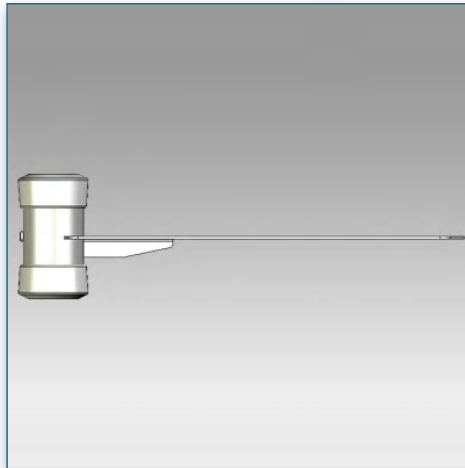

Etagère 45 cm x 55 cm

Référence: 440.018