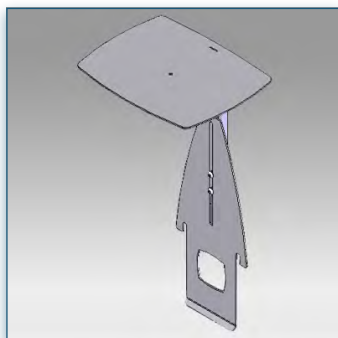

Etagère Support Visioconférence

Référence: 440.010

N'hésitez pas de nous contacter si vous avez des questions au sujet de cette gamme de produits.

Garantie: 5 ans

000.440.010

Noir ou Aluminium

-

-

440.010

Etagère Support Visioconférence pour Pieds et Chariots LCD

Afin de compléter votre installation et pour faciliter la mise en place du système de visioconférence cette étagère de support vous permettra le montage de votre caméra au dessus de l'écran quel que soit sa taille.

Les dimensions de 26 x 34 cm due l'étagère accueille toutes les caméras de visioconférences. Le support permet un réglage aisé de la hauteur pour un bon positionnement de votre caméra.

- Montage de la caméra de visioconférence
- Plate-forme standard de fixation au-dessus de l'écran
- Peut s'adapter à différentes tailles d'écran
- Dimensions de la plate-forme 26 cm x 34 cm
- Réglable en hauteur
- Couleur: Noir ou Aluminium