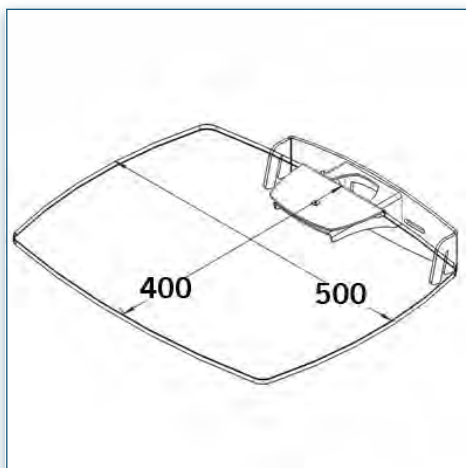

Garantie: 5 ans

000.440.023

Noir ou Aluminium

-

-

440.023