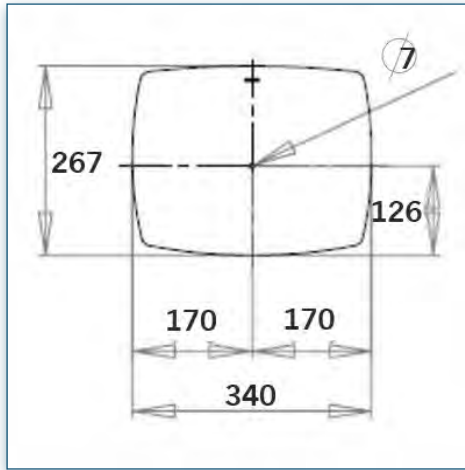

Etagère Support Visioconférence

Référence: 440.010