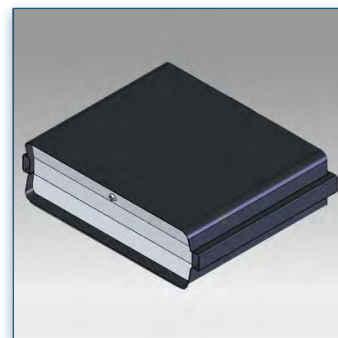

Bloc tiroir
55 cm x 40 cm x 14 cm

Référence: 440.016

N'hésitez pas de nous contacter si vous avez des questions au sujet de cette gamme de produits.

Garantie: 5 ans

000.440.016

Noir ou Aluminium

-

-

440.016

**Bloc tiroir 55 cm x 40 cm x 14 cm pour Pieds et Chariots LCD
(Vision Curve)**

Cette étagère de 40 x 50 cm vient compléter votre installation, supportant Ce bloc tiroir sécurisé de rangement de 50 cm x 40 cm x 14 cm (L/P/H) vient compléter votre installation, supportant des poids jusque 20 Kg, il se fixe le long de la colonne centrale à n'importe quelle hauteur.

Un passe câbles à l'arrière de ce bloc tiroir vous permet de passer tous vos câbles sans difficultés, ils peuvent ainsi rejoindre la colonne centrale pour effectuer les liaisons nécessaires de tous vos appareils.

- Verrouillable par clef
- Supporte jusqu'à 20 kg
- Dimensions intérieures 50 cm x 40 cm x 14 cm (L/P/H)
- 2 ouvertures sur l'arrière pour les câbles, dimensions 75 mm x 60 mm
- En ouvrant, la porte bascule et se loge sous la partie supérieure
- Installation possible à différentes hauteurs
- Partie supérieure pouvant servir de tablette
- Couleur: Noir ou Aluminium