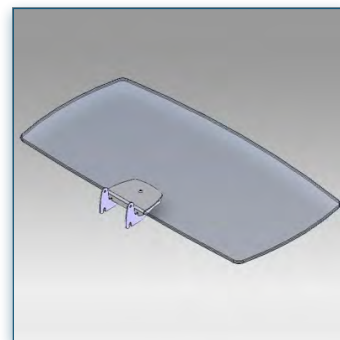

Etagère en verre
39 cm x 78 cm

Référence: 440.013

N'hésitez pas de nous contacter si vous avez des questions au sujet de cette gamme de produits.

Garantie: 5 ans

000.440.013

Noir ou Aluminium

-

-

440.013

**Etagère en verre 39 cm x 78 cm pour Pieds et Chariots LCD
(Vision Curve)**

Cette étagère en verre trempé de 39 x 78 cm vient compléter votre installation, supportant des poids jusque 20 Kg, elle se fixe le long de la colonne centrale à n'importe quelle hauteur.

- Réglable en hauteur
- Tous les câbles peuvent se glisser dans la colonne centrale
- Dimensions: 39 cm x 78 cm
- En verre trempé avec bords biseautés
- Supporte jusqu'à 20 kg
- Couleur: Noir ou Aluminium