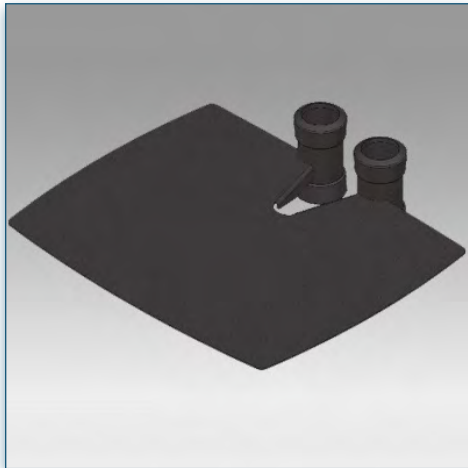

Etagère 45 cm x 55 cm

Référence: 440.018