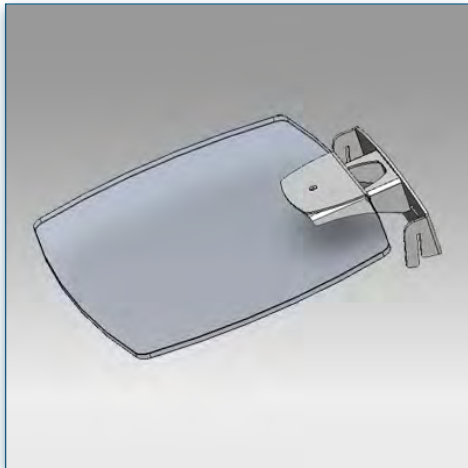

N'hésitez pas de nous contacter si vous avez des questions au sujet de cette gamme de produits.