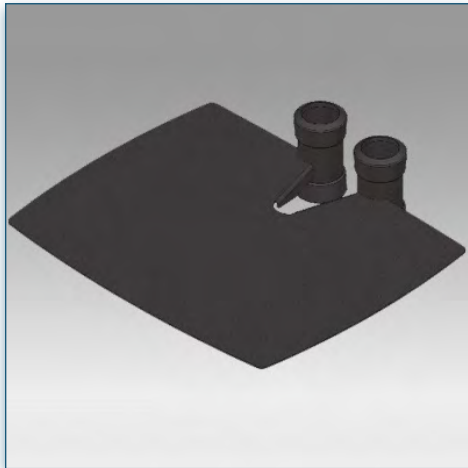

Etagère 40 cm x 50 cm

Référence: 440.017