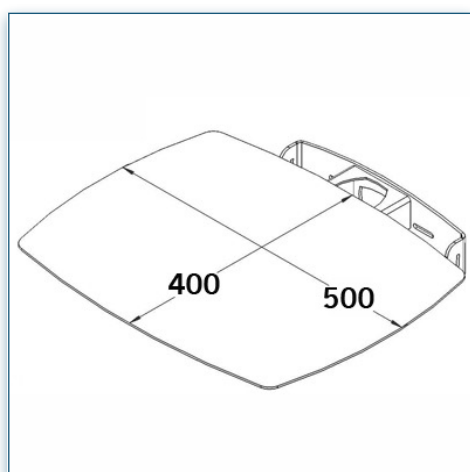

Garantie: 5 ans

000.440.024

Noir ou Aluminium

-

-

440.024