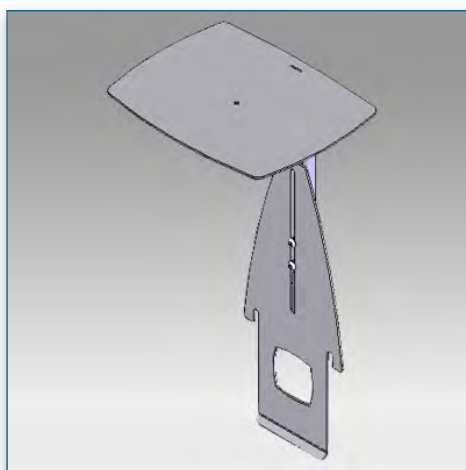

440.010

Etagère Support Visioconférence pour Pieds et Chariots LCD

Afin de compléter votre installation et pour faciliter la mise en place du système de visioconférence cette étagère de support vous permettra le montage de votre caméra au dessus de l'écran quel que soit sa taille.

Les dimensions de 26 x 34 cm due l'étagère accueille toutes les caméras de visioconférences. Le support permet un réglage aisé de la hauteur pour un bon positionnement de votre caméra.

- * Montage de la caméra de visioconférence
- * Plate-forme standard de fixation au-dessus de l'écran
- * Peut s'adapter à différentes tailles d'écran
- * Dimensions de la plate-forme 26 cm x 34 cm
- * Réglable en hauteur
- * Couleur: Noir ou Aluminium