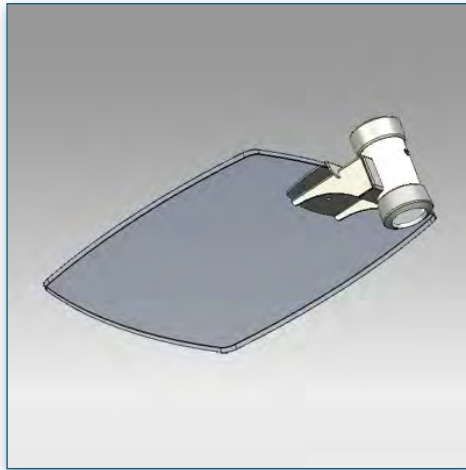

Plate-forme multi-fonctionnelle pour lecteur DVD/BlueRay, magnétoscope et autres appareils...

- * Réglable en hauteur
- * Dimensions: 40 cm x 50 cm
- * En verre trempé avec bords biseautés
- * Supporte jusqu'à 20 kg
- * Couleur: Noir ou Aluminium