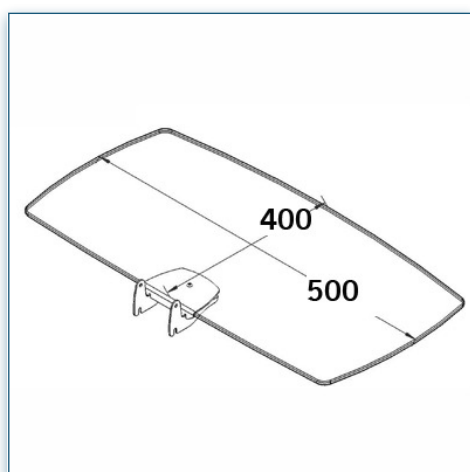

- * Réglable en hauteur
- * Tous les câbles peuvent se glisser dans la colonne centrale
- * Dimensions: 40 cm x 50 cm
- * En verre trempé avec bords biseautés
- * Supporte jusqu'à 20 kg
- * Couleur: Noir ou Aluminium

- * Réglable en hauteur
- * Tous les câbles peuvent se glisser dans la colonne centrale
- * Dimensions: 78 cm x 39 cm
- * En verre trempé avec bords biseautés
- * Supporte jusqu'à 20 kg
- * Couleur: Noir ou Aluminium

Etagère en verre
78 cm x 39 cm

Référence: 440.027

N'hésitez pas de nous
contacter si vous avez
des questions au sujet de
cette gamme de produits.

Garantie: 5 ans

000.440.027

Noir ou Aluminium

-

-