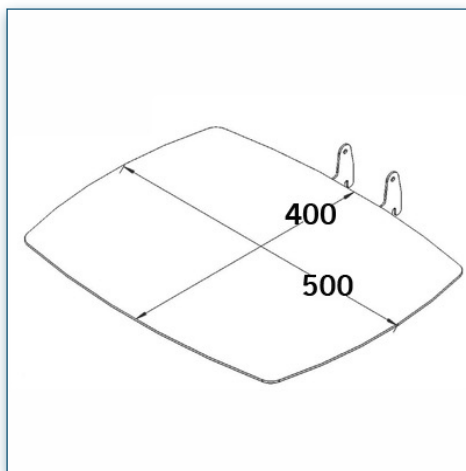

-

440.012

Etagère 40 cm x 50 cm pour Pieds et Chariots LCD (Vision Curve)

Cette étagère de 40 x 50 cm vient compléter votre installation, supportant jusque 20 Kg, elle se fixe le long de la colonne centrale à n'importe quelle hauteur.

- * Réglable en hauteur
- * Tous les câbles peuvent se glisser dans la colonne centrale
- * Dimensions: 40 cm x 50 cm
- * Supporte jusqu'à 20 kg
- * Couleur: Noir ou Aluminium

Etagère 40 cm x 50 cm

Référence: 440.012