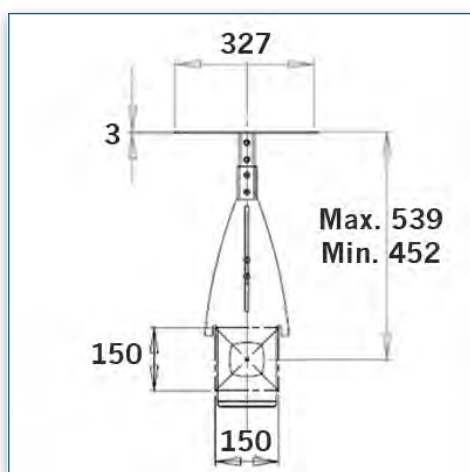

Garantie: 5 ans

000.440.010

Noir ou Aluminium

-

-

440.010