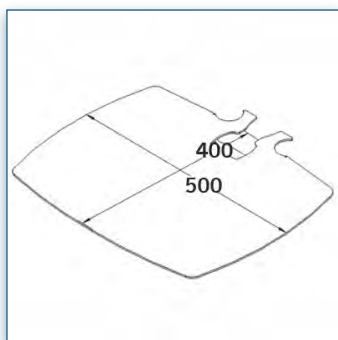

Etagère 40 cm x 50 cm

Référence: 440.001

N'hésitez pas de nous contacter si vous avez des questions au sujet de cette gamme de produits.

Garantie: 5 ans

000.440.001

Noir ou Aluminium

-

-

440.001

Etagère 40 cm x 50 cm pour Pieds et Chariots LCD (Vision Pro - MCC)

Cette étagère de 40 x 50 cm vient compléter votre installation, supportant jusque 20 Kg, elle se fixe le long de la colonne centrale à n'importe quelle hauteur.

Un passe câbles à l'arrière de cette étagère vous permet de passer tous vos câbles sans difficultés, ils peuvent ainsi rejoindre la colonne centrale pour effectuer les liaisons nécessaires de tous vos appareils.

- Réglable en hauteur
- Tous les câbles peuvent se glisser dans la colonne centrale
- Dimensions: 40 cm x 50 cm
- Supporte jusqu'à 20 kg
- Couleur: Noir ou Aluminium