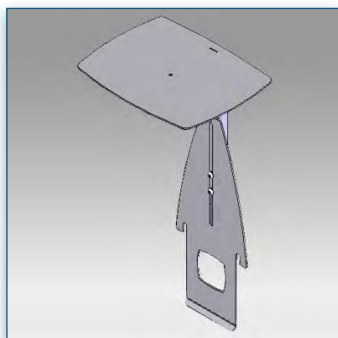

Etagère Support
Visioconférence

Référence: 440.010

N'hésitez pas de nous contacter si vous avez des questions au sujet de cette gamme de produits.

Garantie: 5 ans

000.440.010

Noir ou Aluminium

-

-

440.010

Etagère Support Visioconférence pour Pieds et Chariots LCD

Afin de compléter votre installation et pour faciliter la mise en place du système de visioconférence cette étagère de support vous permettra le montage de votre caméra au dessus de l'écran quel que soit sa taille.

Les dimensions de 26 x 34 cm due l'étagère accueille toutes les caméras de visioconférences. Le support permet un réglage aisé de la hauteur pour un bon positionnement de votre caméra.

- Montage de la caméra de visioconférence
- Plate-forme standard de fixation au-dessus de l'écran
- Peut s'adapter à différentes tailles d'écran
- Dimensions de la plate-forme 26 cm x 34 cm
- Réglable en hauteur
- Couleur: Noir ou Aluminium