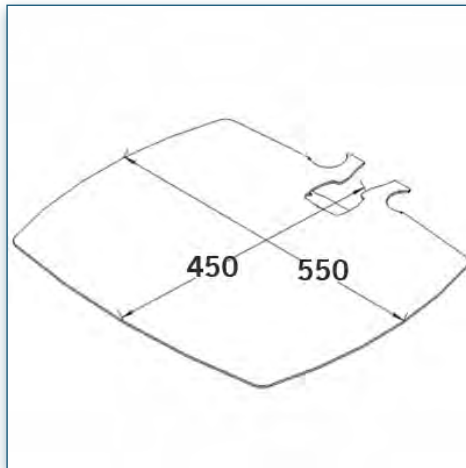

Garantie: 5 ans

000.440.002

Noir ou Aluminium

-

-

440.002