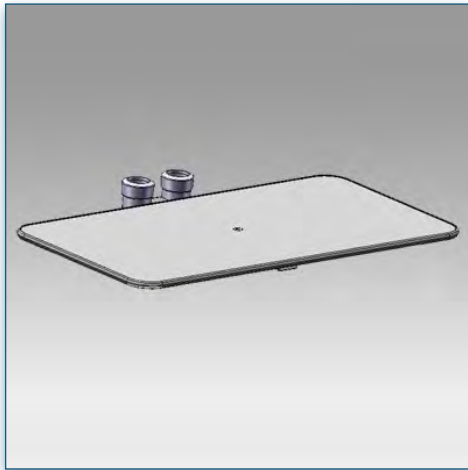

N'hésitez pas de nous contacter si vous avez des questions au sujet de cette gamme de produits.