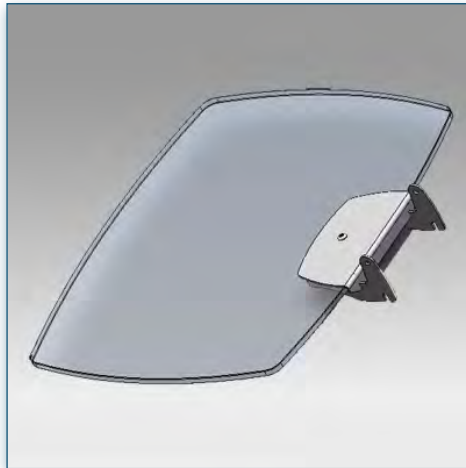

Etagère en verre
40 cm x 50 cm
Référence: 440.014