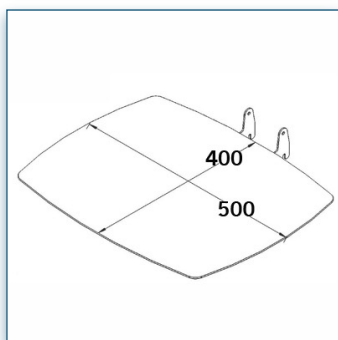

Etagère 40 cm x 50 cm

Référence: 440.012

N'hésitez pas de nous contacter si vous avez des questions au sujet de cette gamme de produits.

Garantie: 5 ans

000.440.012

Noir ou Aluminium

-

-

440.012

Etagère 40 cm x 50 cm pour Pieds et Chariots LCD (Vision Curve)

Cette étagère de 40 x 50 cm vient compléter votre installation, supportant jusque 20 Kg, elle se fixe le long de la colonne centrale à n'importe quelle hauteur.

- Réglable en hauteur
- Tous les câbles peuvent se glisser dans la colonne centrale
- Dimensions: 40 cm x 50 cm
- Supporte jusqu'à 20 kg
- Couleur: Noir ou Aluminium