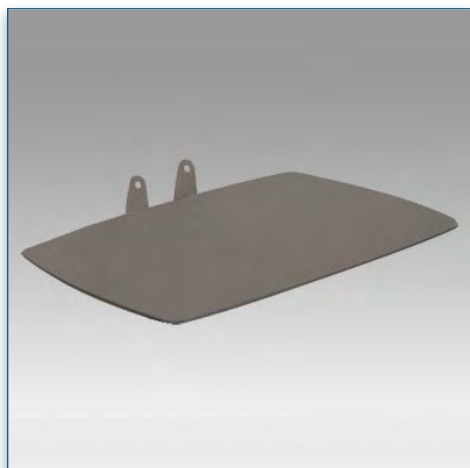

-

440.012

Etagère 40 cm x 50 cm pour Pieds et Chariots LCD (Vision Curve)

Cette étagère de 40 x 50 cm vient compléter votre installation, supportant jusque 20 Kg, elle se fixe le long de la colonne centrale à n'importe quelle hauteur.

- * Réglable en hauteur
- * Tous les câbles peuvent se glisser dans la colonne centrale
- * Dimensions: 40 cm x 50 cm
- * Supporte jusqu'à 20 kg
- * Couleur: Noir ou Aluminium

Etagère 40 cm x 50 cm

Référence: 440.012