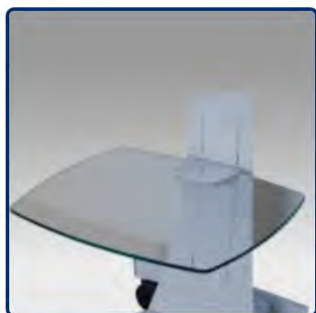

Référence: 440.010

ACCESSOIRES OPTIONNELS POUR PIEDS ET CHARIOTS STANDS

Accessoires pour pieds et chariots stands Compatible Vision Curve Series

Etagère en verre
40 cm x 50 cm

Référence: 440.014

Etagère en verre
40 cm x 50 cm