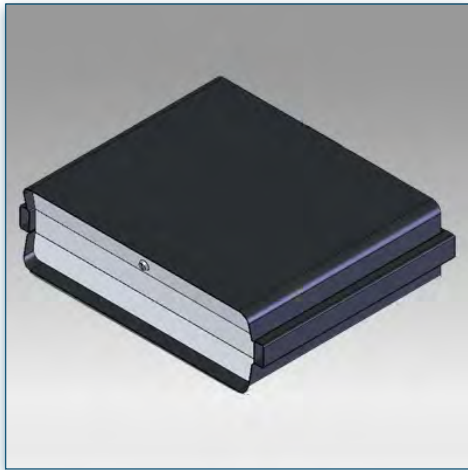

N'hésitez pas de nous contacter si vous avez des questions au sujet de cette gamme de produits.

Garantie: 5 ans

000.440.016

Noir ou Aluminium

-

-

440.016