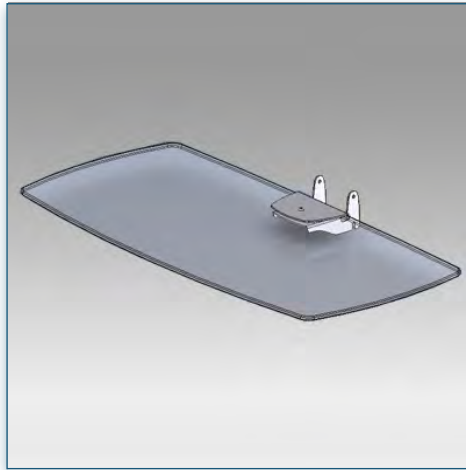

Etagère en verre 39 cm x 78 cm pour Pieds et Chariots LCD
(Vision Curve)

Etagère en verre
39 cm x 78 cm

Référence: 440.013