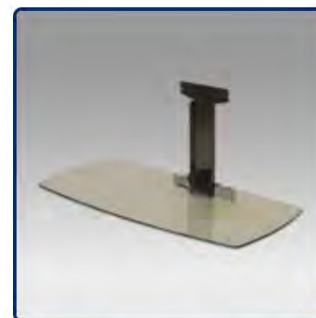

Etagère en verre
78 cm x 39 cm

Référence: 440.027