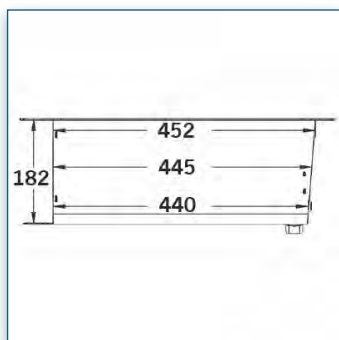

Bloc tiroir
50 cm x 40 cm x 14 cm

Référence: 440.007

N'hésitez pas de nous contacter si vous avez des questions au sujet de cette gamme de produits.

Garantie: 5 ans

000.440.007

Noir ou Aluminium

-

-

440.007

**Bloc tiroir 50 cm x 40 cm x 14 cm pour Pieds et Chariots LCD
(Vision Pro)**

Ce bloc tiroir sécurisé de rangement de 50 cm x 40 cm x 14 cm (L/P/H) vient compléter votre installation, supportant des poids jusque 20 Kg, il se fixe le long de la colonne centrale à n'importe quelle hauteur.

Un passe câbles à l'arrière de ce bloc tiroir vous permet de passer tous vos câbles sans difficultés, ils peuvent ainsi rejoindre la colonne centrale pour effectuer les liaisons nécessaires de tous vos appareils.

- Verrouillable par clef
- Supporte jusqu'à 20 kg
- Dimensions intérieures 50 cm x 40 cm x 14 cm (L/P/H)
- 2 ouvertures sur l'arrière pour les câbles, dimensions 75 mm x 60 mm
- En ouvrant, la porte bascule et se loge sous la partie supérieure
- Installation possible à différentes hauteurs
- Partie supérieure pouvant servir de tablette
- Couleur: Noir ou Aluminium