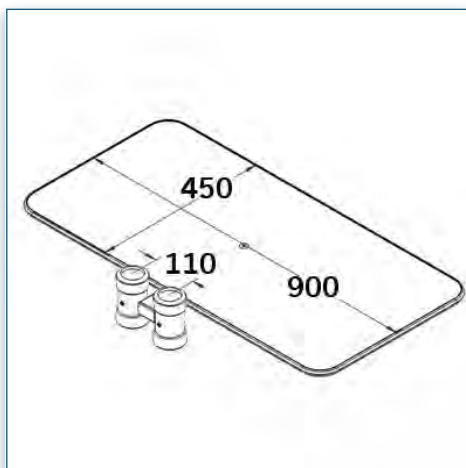

Garantie: 5 ans

000.440.021

Noir ou Aluminium

-

-

440.021