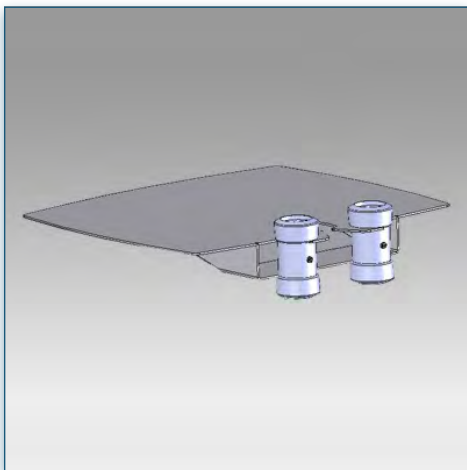

Garantie: 5 ans

000.440.004

Noir ou Aluminium

-

-

440.004