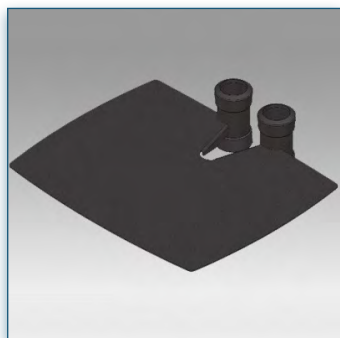

Etagère 40 cm x 50 cm

Référence: 440.017

N'hésitez pas de nous contacter si vous avez des questions au sujet de cette gamme de produits.

Garantie: 5 ans

000.440.017

Noir ou Aluminium

-

-

440.017

Etagère 40 cm x 50 cm pour Pieds et Chariots LCD (Vision Tube)

Cette étagère de 40 x 50 cm vient compléter votre installation, supportant jusque 20 Kg, elle se fixe le long de la colonne centrale à n'importe quelle hauteur.

Un passe câbles à l'arrière de cette étagère vous permet de passer tous vos câbles sans difficultés, ils peuvent ainsi rejoindre la colonne centrale pour effectuer les liaisons nécessaires de tous vos appareils.

- Réglable en hauteur
- Tous les câbles peuvent se glisser dans la colonne centrale
- Dimensions: 40 cm x 50 cm
- Supporte jusqu'à 20 kg
- Couleur: Noir ou Aluminium