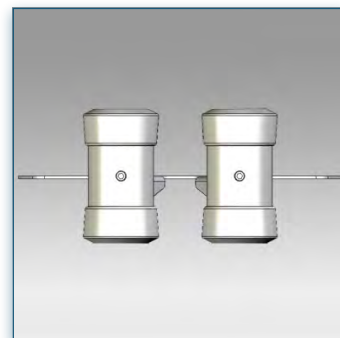

Etagère 30 cm x 30 cm

Référence: 440.019

N'hésitez pas de nous contacter si vous avez des questions au sujet de cette gamme de produits.

Garantie: 5 ans

000.440.019

Noir ou Aluminium

-

-

440.019

Etagère 30 cm x 30 cm pour Pieds et Chariots LCD (Vision Tube)

Cette étagère de 30 x 30 cm vient compléter votre installation, supportant jusque 20 Kg, elle se fixe le long de la colonne centrale à n'importe quelle hauteur.

Un passe câbles à l'arrière de cette étagère vous permet de passer tous vos câbles sans difficultés, ils peuvent ainsi rejoindre la colonne centrale pour effectuer les liaisons nécessaires de tous vos appareils.

- Réglable en hauteur
- Tous les câbles peuvent se glisser dans la colonne centrale
- Dimensions: 30 cm x 30 cm
- Supporte jusqu'à 20 kg
- Couleur: Noir ou Aluminium