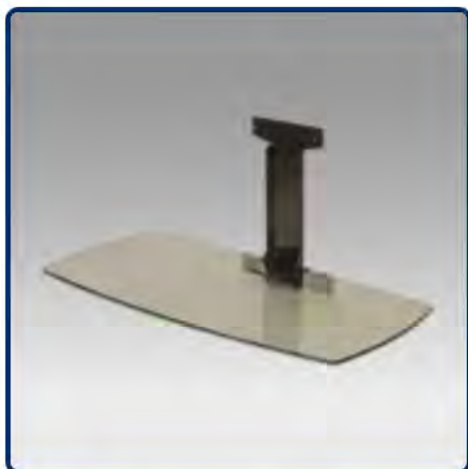

Les dimensions de 26 x 34 cm due l'étagère accueille toutes les caméras de visioconférences. Le support permet un réglage aisé de la hauteur pour un bon positionnement de votre caméra.

- * Montage de la caméra de visioconférence
- * Plate-forme standard de fixation au-dessus de l'écran
- * Peut s'adapter à différentes tailles d'écran
- * Dimensions de la plate-forme 26 cm x 34 cm
- * Réglable en hauteur
- * Couleur: Noir ou Aluminium

440.010

ACCESSOIRES OPTIONNELS POUR PIEDS ET CHARIOTS STANDS

Accessoires pour pieds et chariots stands Compatible Vision HD Series

Etagère en verre
40 cm x 50 cm

Référence: 440.026

Etagère en verre
78 cm x 39 cm