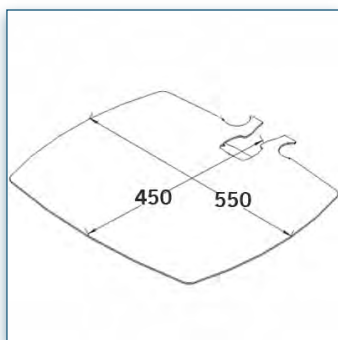

Etagère 45 cm x 55 cm

Référence: 440.002

N'hésitez pas de nous contacter si vous avez des questions au sujet de cette gamme de produits.

Garantie: 5 ans

000.440.002

Noir ou Aluminium

-

-

440.002

Etagère 45 cm x 55 cm pour Pieds et Chariots LCD (Vision Pro)

Cette étagère de 45 x 55 cm vient compléter votre installation, supportant jusque 20 Kg, elle se fixe le long de la colonne centrale à n'importe quelle hauteur.

Un passe câbles à l'arrière de cette étagère vous permet de passer tous vos câbles sans difficultés, ils peuvent ainsi rejoindre la colonne centrale pour effectuer les liaisons nécessaires de tous vos appareils.

- Réglable en hauteur
- Tous les câbles peuvent se glisser dans la colonne centrale
- Dimensions: 45 cm x 55 cm
- Supporte jusqu'à 20 kg
- Couleur: Noir ou Aluminium