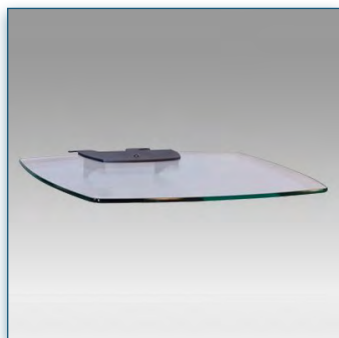

Etagère en verre
40 cm x 50 cm

Référence: 440.006

N'hésitez pas de nous contacter si vous avez des questions au sujet de cette gamme de produits.

Garantie: 5 ans

000.440.006

Noir ou Aluminium

-

-