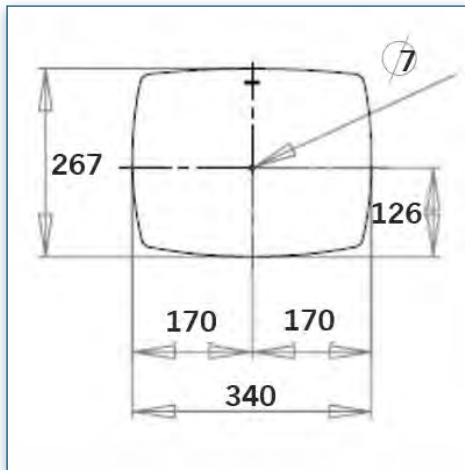

N'hésitez pas de nous contacter si vous avez des questions au sujet de cette gamme de produits.