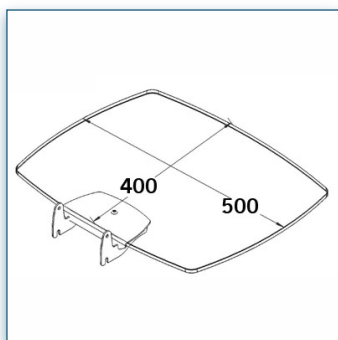

Etagère en verre
40 cm x 50 cm

Référence: 440.014

N'hésitez pas de nous contacter si vous avez des questions au sujet de cette gamme de produits.

Garantie: 5 ans

000.440.014

Noir ou Aluminium

-

-

440.014

**Etagère en verre 40 cm x 50 cm pour Pieds et Chariots LCD
(Vision Curve)**

Cette étagère en verre trempé de 40 x 50 cm vient compléter votre installation, supportant des poids jusque 20 Kg, elle se fixe le long de la colonne centrale à n'importe quelle hauteur.

- Réglable en hauteur
- Tous les câbles peuvent se glisser dans la colonne centrale
- Dimensions: 40 cm x 50 cm
- En verre trempé avec bords biseautés
- Supporte jusqu'à 20 kg
- Couleur: Noir ou Aluminium