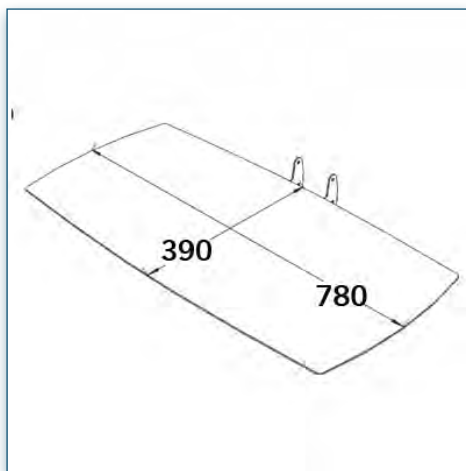

N'hésitez pas de nous contacter si vous avez des questions au sujet de cette gamme de produits.

Garantie: 5 ans

000.440.015

Noir ou Aluminium

-

-

440.015