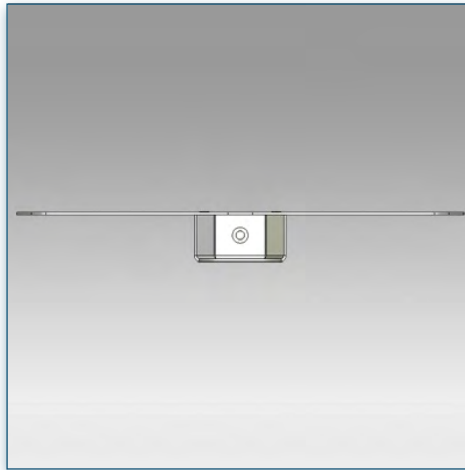

N'hésitez pas de nous contacter si vous avez des questions au sujet de cette gamme de produits.