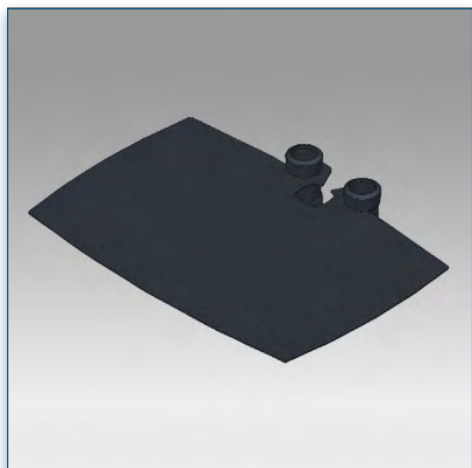

Etagère Heavy Duty
45 cm x 70 cm

Référence: 440.005

N'hésitez pas de nous contacter si vous avez des questions au sujet de cette gamme de produits.