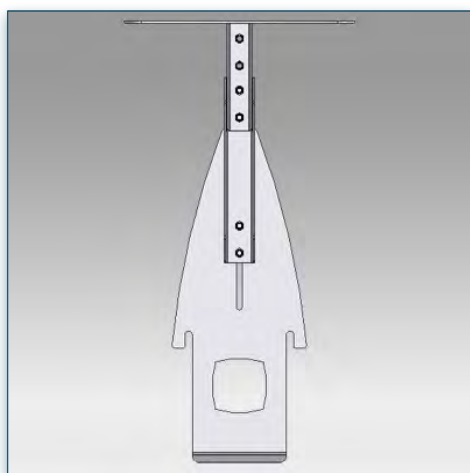

- * Réglable en hauteur
- * Tous les câbles peuvent se glisser dans la colonne centrale
- * Dimensions: 40 cm x 50 cm
- * En verre trempé avec bords biseautés
- * Supporte jusqu'à 20 kg
- * Couleur: Noir ou Aluminium

- * Réglable en hauteur
- * Tous les câbles peuvent se glisser dans la colonne centrale
- * Dimensions: 40 cm x 50 cm
- * Supporte jusqu'à 20 kg
- * Couleur: Noir ou Aluminium

Etagère 40 cm x 50 cm

Référence: 440.024

Etagère Support Visioconférence pour Pieds et Chariots LCD

Afin de compléter votre installation et pour faciliter la mise en place du système de visioconférence cette étagère de support vous permettra le montage de votre caméra au dessus de l'écran quel que soit sa taille.

Les dimensions de 26 x 34 cm due l'étagère accueille toutes les caméras de visioconférences. Le support permet un réglage aisé de la hauteur pour un bon positionnement de votre caméra.

- * Montage de la caméra de visioconférence
- * Plate-forme standard de fixation au-dessus de l'écran
- * Peut s'adapter à différentes tailles d'écran
- * Dimensions de la plate-forme 26 cm x 34 cm
- * Réglable en hauteur
- * Couleur: Noir ou Aluminium