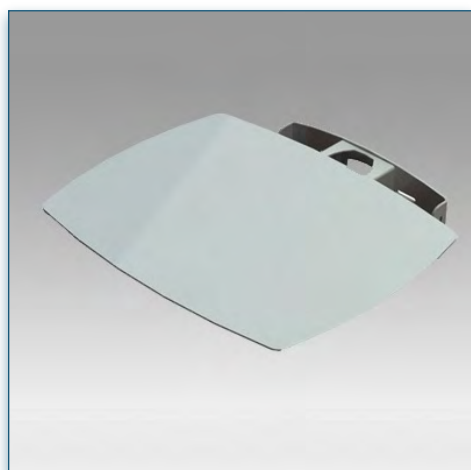

Etagère 40 cm x 50 cm

Référence: 440.024