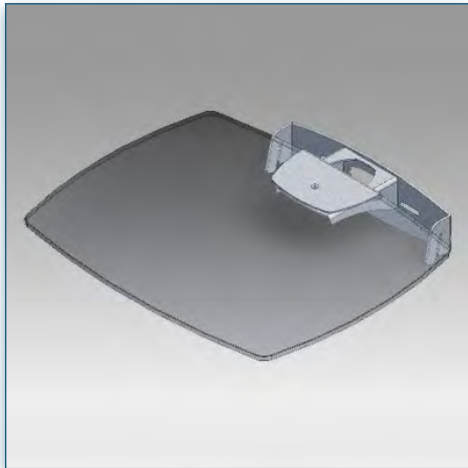

000.440.023

Noir ou Aluminium

-

-

440.023

**Etagère en verre 40 cm x 50 cm pour Pieds et Chariots LCD
(Vision Hall)**

Cette étagère en verre trempé de 40 x 50 cm vient compléter votre installation, supportant des poids jusque 20 Kg, elle se fixe le long de la colonne centrale à n'importe quelle hauteur.

Un passe câbles à l'arrière de cette étagère vous permet de passer tous vos câbles sans difficultés, ils peuvent ainsi rejoindre la colonne centrale pour effectuer les liaisons nécessaires de tous vos appareils.

- * Réglable en hauteur
- * Tous les câbles peuvent se glisser dans la colonne centrale
- * Dimensions: 40 cm x 50 cm
- * En verre trempé avec bords biseautés
- * Supporte jusqu'à 20 kg
- * Couleur: Noir ou Aluminium

Les dimensions de 26 x 34 cm due l'étagère accueille toutes les caméras de visioconférences. Le support permet un réglage aisé de la hauteur pour un bon positionnement de votre caméra.

- * Montage de la caméra de visioconférence
- * Plate-forme standard de fixation au-dessus de l'écran
- * Peut s'adapter à différentes tailles d'écran
- * Dimensions de la plate-forme 26 cm x 34 cm
- * Réglable en hauteur
- * Couleur: Noir ou Aluminium