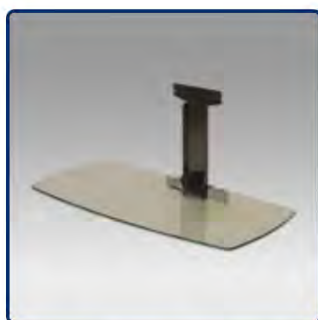

- * Réglable en hauteur
- * Tous les câbles peuvent se glisser dans la colonne centrale
- * Dimensions: 40 cm x 50 cm
- * En verre trempé avec bords biseautés
- * Supporte jusqu'à 20 kg
- * Couleur: Noir ou Aluminium

Etagère en verre
40 cm x 50 cm

Référence: 440.026

N'hésitez pas de nous contacter si vous avez des questions au sujet de cette gamme de produits.

Garantie: 5 ans

000.440.026

Noir ou Aluminium

-

-

440.026

Etagère en verre
78 cm x 39 cm

Référence: 440.027

N'hésitez pas de nous contacter si vous avez des questions au sujet de cette gamme de produits.

Garantie: 5 ans

000.440.027

Noir ou Aluminium

-