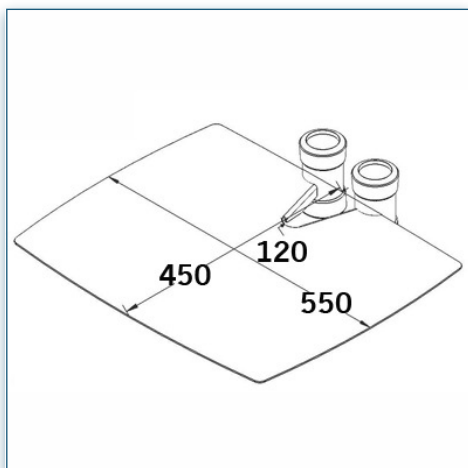

Garantie: 5 ans

000.440.018

Noir ou Aluminium

-

-

440.018