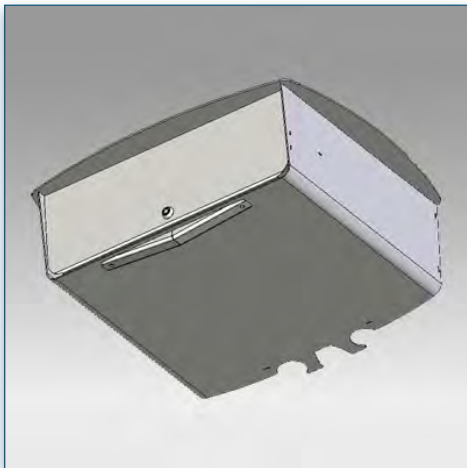

Garantie: 5 ans

000.440.007

Noir ou Aluminium

-

-

440.007