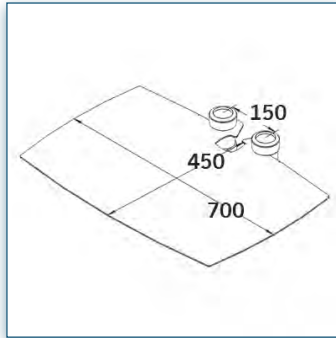

Etagère Heavy Duty
45 cm x 70 cm

Référence: 440.005

N'hésitez pas de nous contacter si vous avez des questions au sujet de cette gamme de produits.

Garantie: 5 ans

000.440.005

Noir ou Aluminium

-

-

440.005

**Etagère Heavy Duty 45 cm x 70 cm pour Pieds et Chariots LCD
(Vision Pro)**

Cette étagère de 45 x 70 cm vient compléter votre installation, supportant des poids lourds jusque 30 Kg, elle se fixe le long de la colonne centrale à n'importe quelle hauteur.

Un passe câbles à l'arrière de cette étagère vous permet de passer tous vos câbles sans difficultés, ils peuvent ainsi rejoindre la colonne centrale pour effectuer les liaisons nécessaires de tous vos appareils.

- Réglable en hauteur
- Tous les câbles peuvent se glisser dans la colonne centrale
- Dimensions: 45 cm x 70 cm
- Supporte jusqu'à 30 kg
- Couleur: Noir ou Aluminium