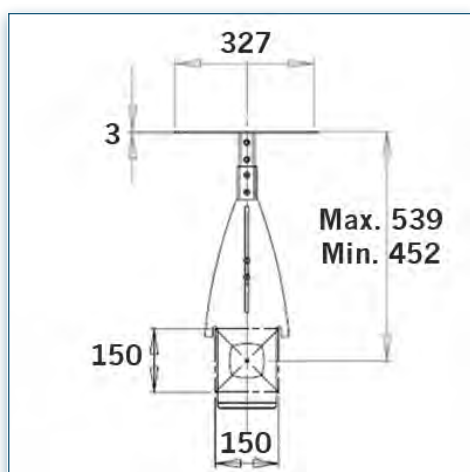

- * Réglable en hauteur
- * Tous les câbles peuvent se glisser dans la colonne centrale
- * Dimensions: 40 cm x 50 cm
- * En verre trempé avec bords biseautés
- * Supporte jusqu'à 20 kg
- * Couleur: Noir ou Aluminium

- * Réglable en hauteur
- * Tous les câbles peuvent se glisser dans la colonne centrale
- * Dimensions: 40 cm x 50 cm
- * Supporte jusqu'à 20 kg
- * Couleur: Noir ou Aluminium

Etagère 40 cm x 50 cm

Référence: 440.024

Les dimensions de 26 x 34 cm due l'étagère accueille toutes les caméras de visioconférences. Le support permet un réglage aisé de la hauteur pour un bon positionnement de votre caméra.

- * Montage de la caméra de visioconférence
- * Plate-forme standard de fixation au-dessus de l'écran
- * Peut s'adapter à différentes tailles d'écran
- * Dimensions de la plate-forme 26 cm x 34 cm
- * Réglable en hauteur
- * Couleur: Noir ou Aluminium