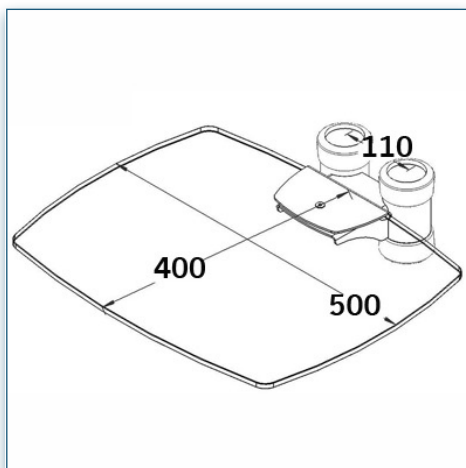

Garantie: 5 ans

000.440.020

Noir ou Aluminium

-

-

440.020