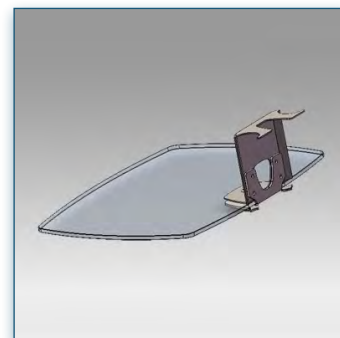

Etagère en verre
40 cm x 50 cm

Référence: 440.006

N'hésitez pas de nous contacter si vous avez des questions au sujet de cette gamme de produits.

Garantie: 5 ans

000.440.006

Noir ou Aluminium

-

-

440.006

**Etagère en verre 40 cm x 50 cm pour Pieds et Chariots LCD
(Vision Pro - MCC)**

Cette étagère en verre trempé de 40 x 50 cm vient compléter votre installation, supportant des poids jusque 20 Kg, elle se fixe le long de la colonne centrale à n'importe quelle hauteur.

Un passe câbles à l'arrière de cette étagère vous permet de passer tous vos câbles sans difficultés, ils peuvent ainsi rejoindre la colonne centrale pour effectuer les liaisons nécessaires de tous vos appareils.

- Réglable en hauteur
- Tous les câbles peuvent se glisser dans la colonne centrale
- Dimensions: 40 cm x 50 cm
- Verre trempé et angles arrondis
- Supporte jusqu'à 20 kg
- Couleur: Noir ou Aluminium