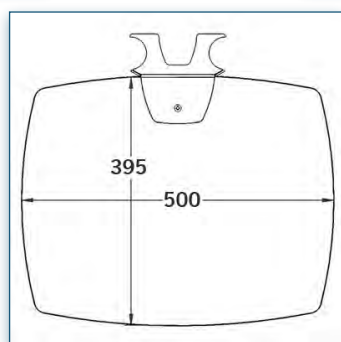

Etagère en verre
40 cm x 50 cm

Référence: 440.006

N'hésitez pas de nous contacter si vous avez des questions au sujet de cette gamme de produits.

Garantie: 5 ans

000.440.006

Noir ou Aluminium

-

-

440.006

**Etagère en verre 40 cm x 50 cm pour Pieds et Chariots LCD
(Vision Pro - MCC)**

Cette étagère en verre trempé de 40 x 50 cm vient compléter votre installation, supportant des poids jusque 20 Kg, elle se fixe le long de la colonne centrale à n'importe quelle hauteur.

Un passe câbles à l'arrière de cette étagère vous permet de passer tous vos câbles sans difficultés, ils peuvent ainsi rejoindre la colonne centrale pour effectuer les liaisons nécessaires de tous vos appareils.

- Réglable en hauteur
- Tous les câbles peuvent se glisser dans la colonne centrale
- Dimensions: 40 cm x 50 cm
- Verre trempé et angles arrondis
- Supporte jusqu'à 20 kg
- Couleur: Noir ou Aluminium