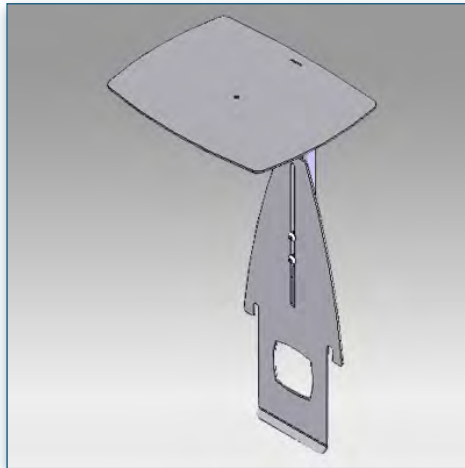

Les dimensions de 26 x 34 cm due l'étagère accueille toutes les caméras de visioconférences. Le support permet un réglage aisé de la hauteur pour un bon positionnement de votre caméra.

- * Montage de la caméra de visioconférence
- * Plate-forme standard de fixation au-dessus de l'écran
- * Peut s'adapter à différentes tailles d'écran
- * Dimensions de la plate-forme 26 cm x 34 cm
- * Réglable en hauteur
- * Couleur: Noir ou Aluminium