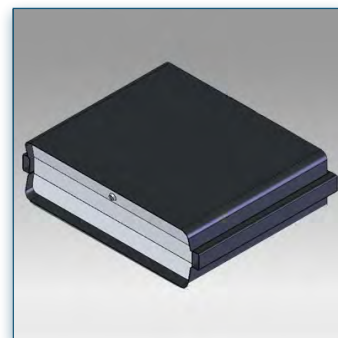

Bloc tiroir
55 cm x 40 cm x 14 cm

Référence: 440.022

N'hésitez pas de nous contacter si vous avez des questions au sujet de cette gamme de produits.

Garantie: 5 ans

000.440.022

Noir ou Aluminium

-

-

440.022

**Bloc tiroir 55 cm x 40 cm x 14 cm pour Pieds et Chariots LCD
(Vision Tube)**

Ce bloc tiroir sécurisé de rangement de 50 cm x 40 cm x 14 cm (L/P/H) vient compléter votre installation, supportant des poids jusque 20 Kg, il se fixe le long de la colonne centrale à n'importe quelle hauteur.

Un passe câbles à l'arrière de ce bloc tiroir vous permet de passer tous vos câbles sans difficultés, ils peuvent ainsi rejoindre la colonne centrale pour effectuer les liaisons nécessaires de tous vos appareils.

- Verrouillable par clef
- Supporte jusqu'à 20 kg
- Dimensions intérieures 50 cm x 40 cm x 14 cm (L/P/H)
- 2 ouvertures sur l'arrière pour les câbles, dimensions 75 mm x 60 mm
- En ouvrant, la porte bascule et se loge sous la partie supérieure
- Installation possible à différentes hauteurs
- Partie supérieure pouvant servir de tablette
- Couleur: Noir ou Aluminium