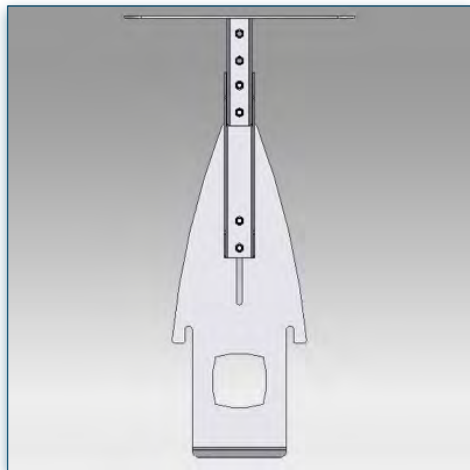

N'hésitez pas de nous contacter si vous avez des questions au sujet de cette gamme de produits.