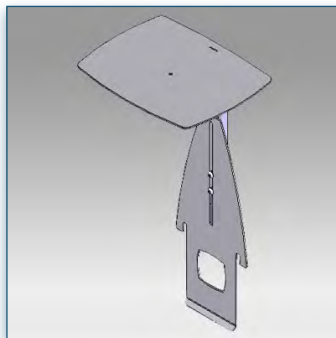

Etagère Support
Visioconférence

Référence: 440.010

N'hésitez pas de nous contacter si vous avez des questions au sujet de cette gamme de produits.

Garantie: 5 ans

000.440.010

Noir ou Aluminium

-

-

440.010

Etagère Support Visioconférence pour Pieds et Chariots LCD

Afin de compléter votre installation et pour faciliter la mise en place du système de visioconférence cette étagère de support vous permettra le montage de votre caméra au dessus de l'écran quel que soit sa taille.

Les dimensions de 26 x 34 cm due l'étagère accueille toutes les caméras de visioconférences. Le support permet un réglage aisé de la hauteur pour un bon positionnement de votre caméra.

- Montage de la caméra de visioconférence
- Plate-forme standard de fixation au-dessus de l'écran
- Peut s'adapter à différentes tailles d'écran
- Dimensions de la plate-forme 26 cm x 34 cm
- Réglable en hauteur
- Couleur: Noir ou Aluminium