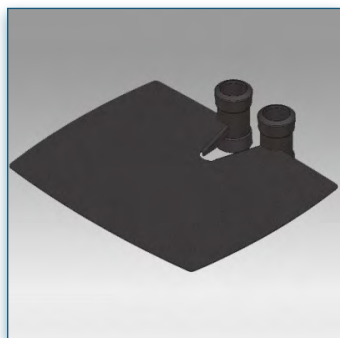

Etagère 45 cm x 55 cm

Référence: 440.018

N'hésitez pas de nous contacter si vous avez des questions au sujet de cette gamme de produits.

Garantie: 5 ans

000.440.018

Noir ou Aluminium

-

-

440.018

Etagère 45 cm x 55 cm pour Pieds et Chariots LCD (Vision Tube)

Cette étagère de 45 x 55 cm vient compléter votre installation, supportant jusque 20 Kg, elle se fixe le long de la colonne centrale à n'importe quelle hauteur.

Un passe câbles à l'arrière de cette étagère vous permet de passer tous vos câbles sans difficultés, ils peuvent ainsi rejoindre la colonne centrale pour effectuer les liaisons nécessaires de tous vos appareils.

- Réglable en hauteur
- Tous les câbles peuvent se glisser dans la colonne centrale
- Dimensions: 45 cm x 55 cm
- Supporte jusqu'à 20 kg
- Couleur: Noir ou Aluminium