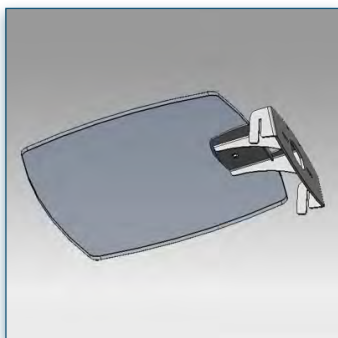

Etagère en verre
40 cm x 50 cm

Référence: 440.023

N'hésitez pas de nous contacter si vous avez des questions au sujet de cette gamme de produits.

Garantie: 5 ans

000.440.023

Noir ou Aluminium

-

-

440.023

**Etagère en verre 40 cm x 50 cm pour Pieds et Chariots LCD
(Vision Hall)**

Cette étagère en verre trempé de 40 x 50 cm vient compléter votre installation, supportant des poids jusque 20 Kg, elle se fixe le long de la colonne centrale à n'importe quelle hauteur.

Un passe câbles à l'arrière de cette étagère vous permet de passer tous vos câbles sans difficultés, ils peuvent ainsi rejoindre la colonne centrale pour effectuer les liaisons nécessaires de tous vos appareils.

- Réglable en hauteur
- Tous les câbles peuvent se glisser dans la colonne centrale
- Dimensions: 40 cm x 50 cm
- En verre trempé avec bords biseautés
- Supporte jusqu'à 20 kg
- Couleur: Noir ou Aluminium