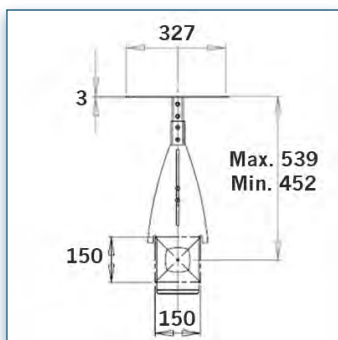

Etagère Support
Visioconférence

Référence: 440.010

N'hésitez pas de nous contacter si vous avez des questions au sujet de cette gamme de produits.

Garantie: 5 ans

000.440.010

Noir ou Aluminium

-

-

440.010

Etagère Support Visioconférence pour Pieds et Chariots LCD

Afin de compléter votre installation et pour faciliter la mise en place du système de visioconférence cette étagère de support vous permettra le montage de votre caméra au dessus de l'écran quel que soit sa taille.

Les dimensions de 26 x 34 cm due l'étagère accueille toutes les caméras de visioconférences. Le support permet un réglage aisé de la hauteur pour un bon positionnement de votre caméra.

- Montage de la caméra de visioconférence
- Plate-forme standard de fixation au-dessus de l'écran
- Peut s'adapter à différentes tailles d'écran
- Dimensions de la plate-forme 26 cm x 34 cm
- Réglable en hauteur
- Couleur: Noir ou Aluminium