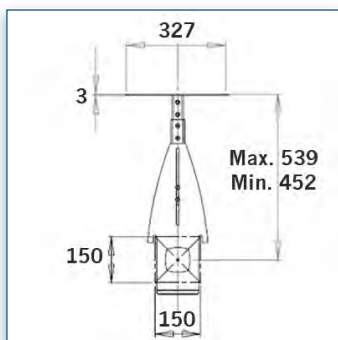

Etagère Support Visioconférence

Référence: 440.010

N'hésitez pas de nous contacter si vous avez des questions au sujet de cette gamme de produits.

Garantie: 5 ans

000.440.010

Noir ou Aluminium

-

-

440.010

Etagère Support Visioconférence pour Pieds et Chariots LCD

Afin de compléter votre installation et pour faciliter la mise en place du système de visioconférence cette étagère de support vous permettra le montage de votre caméra au dessus de l'écran quel que soit sa taille.

Les dimensions de 26 x 34 cm due l'étagère accueille toutes les caméras de visioconférences. Le support permet un réglage aisé de la hauteur pour un bon positionnement de votre caméra.

- Montage de la caméra de visioconférence
- Plate-forme standard de fixation au-dessus de l'écran
- Peut s'adapter à différentes tailles d'écran
- Dimensions de la plate-forme 26 cm x 34 cm
- Réglable en hauteur
- Couleur: Noir ou Aluminium