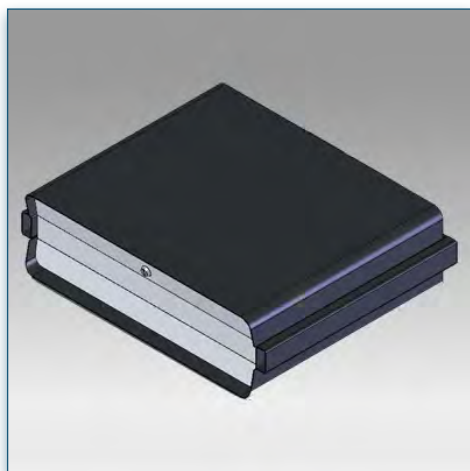

N'hésitez pas de nous contacter si vous avez des questions au sujet de cette gamme de produits.

Garantie: 5 ans

000.440.022

Noir ou Aluminium

-

-

440.022