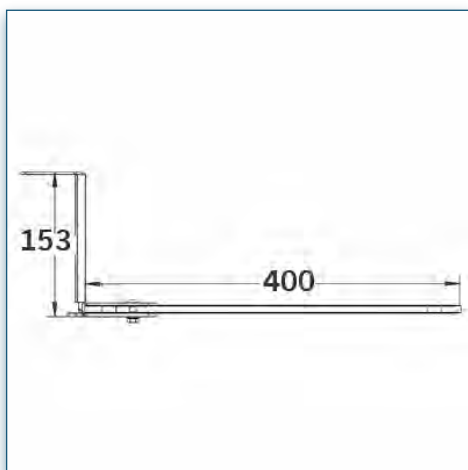

Garantie: 5 ans

000.440.006

Noir ou Aluminium

-

-

440.006