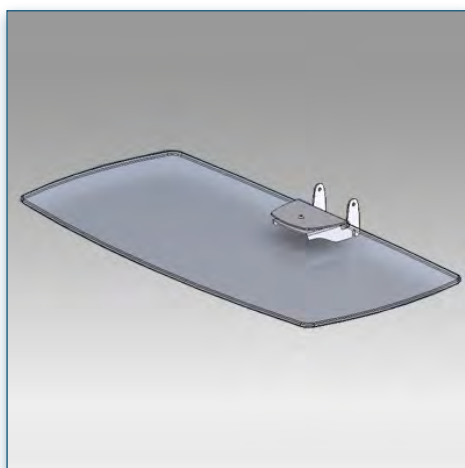

Etagère en verre
78 cm x 39 cm

Référence: 440.027