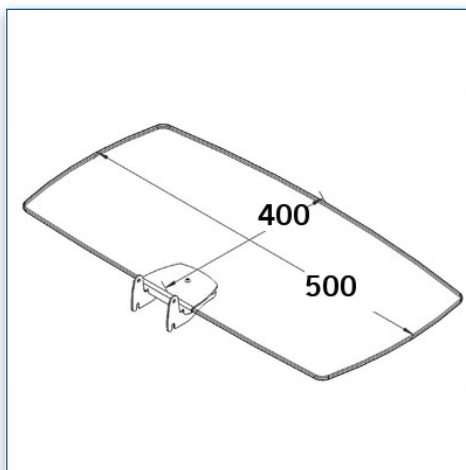

- * Réglable en hauteur
- * Tous les câbles peuvent se glisser dans la colonne centrale
- * Dimensions: 40 cm x 50 cm
- * En verre trempé avec bords biseautés
- * Supporte jusqu'à 20 kg
- * Couleur: Noir ou Aluminium

Etagère en verre
40 cm x 50 cm

Référence: 440.026

N'hésitez pas de nous contacter si vous avez des questions au sujet de cette gamme de produits.

Garantie: 5 ans

000.440.026

Noir ou Aluminium

-

-