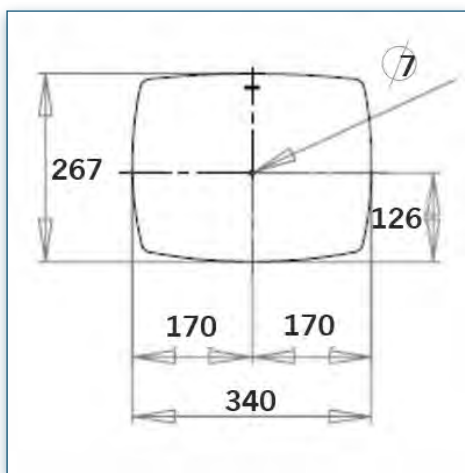

Les dimensions de 26 x 34 cm due l'étagère accueille toutes les caméras de visioconférences. Le support permet un réglage aisé de la hauteur pour un bon positionnement de votre caméra.

- * Montage de la caméra de visioconférence
- * Plate-forme standard de fixation au-dessus de l'écran
- * Peut s'adapter à différentes tailles d'écran
- * Dimensions de la plate-forme 26 cm x 34 cm
- * Réglable en hauteur
- * Couleur: Noir ou Aluminium