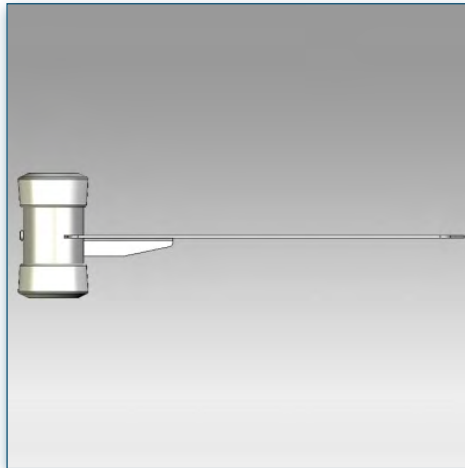

Etagère 40 cm x 50 cm

Référence: 440.017