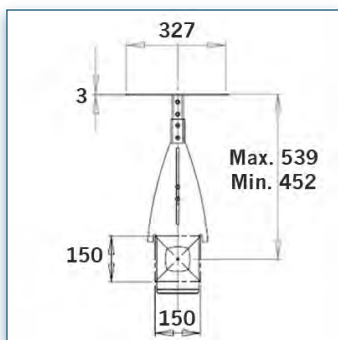

Bloc tiroir
55 cm x 40 cm x 14 cm
Référence: 440.016

N'hésitez pas de nous contacter si vous avez des questions au sujet de cette gamme de produits.

Garantie: 5 ans

000.440.016

Noir ou Aluminium

-

-

440.016