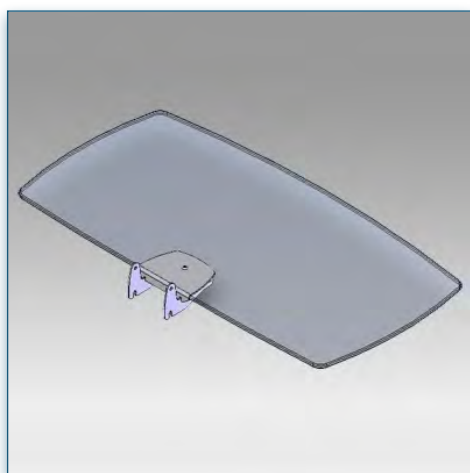

N'hésitez pas de nous
contacter si vous avez
des questions au sujet de
cette gamme de produits.