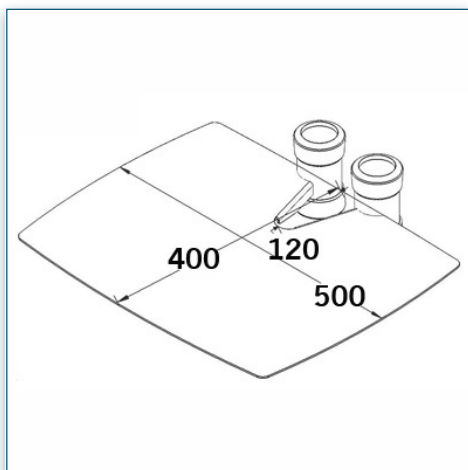

Garantie: 5 ans

000.440.017

Noir ou Aluminium

-

-

440.017