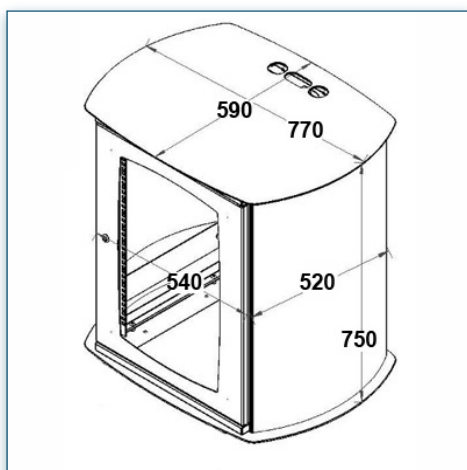

N'hésitez pas de nous contacter si vous avez des questions au sujet de cette gamme de produits.

Garantie: 5 ans

000.440.008

Noir ou Aluminium

-

-

440.008