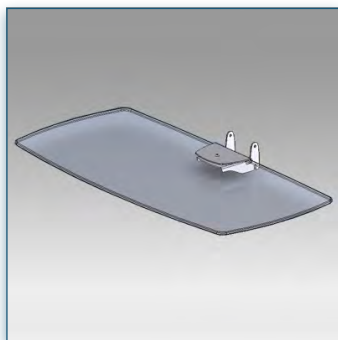

Etagère en verre
39 cm x 78 cm

Référence: 440.013

N'hésitez pas de nous contacter si vous avez des questions au sujet de cette gamme de produits.

Garantie: 5 ans

000.440.013

Noir ou Aluminium

-

-

440.013

**Etagère en verre 39 cm x 78 cm pour Pieds et Chariots LCD
(Vision Curve)**

Cette étagère en verre trempé de 39 x 78 cm vient compléter votre installation, supportant des poids jusque 20 Kg, elle se fixe le long de la colonne centrale à n'importe quelle hauteur.

- Réglable en hauteur
- Tous les câbles peuvent se glisser dans la colonne centrale
- Dimensions: 39 cm x 78 cm
- En verre trempé avec bords biseautés
- Supporte jusqu'à 20 kg
- Couleur: Noir ou Aluminium