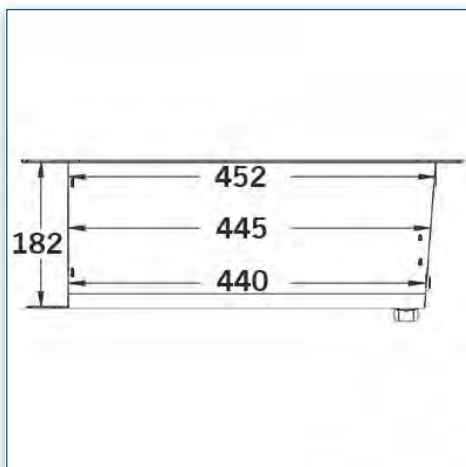

Garantie: 5 ans

000.440.007

Noir ou Aluminium

-

-

440.007