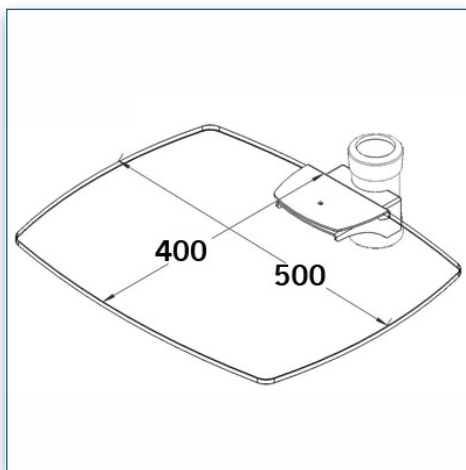

Garantie: 5 ans

000.440.029

Noir ou Aluminium

-

-

440.029