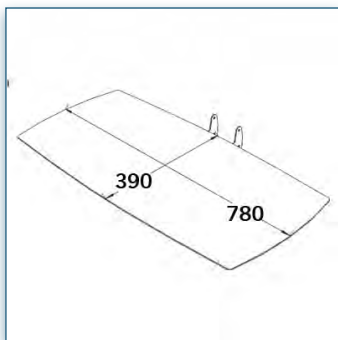

Etagère 39 cm x 78 cm

Référence: 440.015

N'hésitez pas de nous contacter si vous avez des questions au sujet de cette gamme de produits.

Garantie: 5 ans

000.440.015

Noir ou Aluminium

-

-

440.015

Etagère 39 cm x 78 cm pour Pieds et Chariots LCD (Vision Curve)

Cette étagère de 40 x 50 cm vient compléter votre installation, supportant jusque 20 Kg, elle se fixe le long de la colonne centrale à n'importe quelle hauteur.

- Réglable en hauteur
- Tous les câbles peuvent se glisser dans la colonne centrale
- Dimensions: 39 cm x 78 cm
- Supporte jusqu'à 20 kg
- Couleur: Noir ou Aluminium