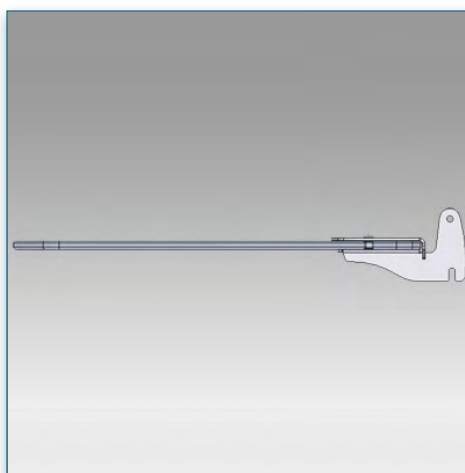

N'hésitez pas de nous
contacter si vous avez
des questions au sujet de
cette gamme de produits.