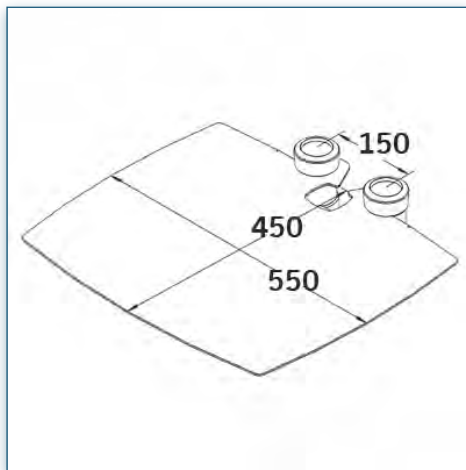

Garantie: 5 ans

000.440.004

Noir ou Aluminium

-

-

440.004