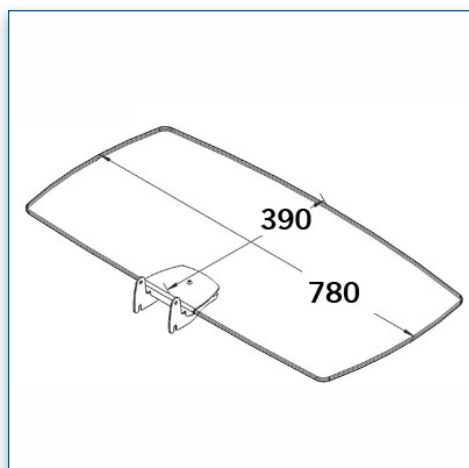

- * Réglable en hauteur
- * Tous les câbles peuvent se glisser dans la colonne centrale
- * Dimensions: 40 cm x 50 cm
- * En verre trempé avec bords biseautés
- * Supporte jusqu'à 20 kg
- * Couleur: Noir ou Aluminium

440.026

Etagère en verre
78 cm x 39 cm

Référence: 440.027

N'hésitez pas de nous contacter si vous avez des questions au sujet de cette gamme de produits.

Garantie: 5 ans

000.440.027

Noir ou Aluminium

-

-

440.027

**Etagère en verre 78 cm x 39 cm pour Pieds et Chariots LCD
(Vision HD)**

Cette étagère en verre trempé de 40 x 50 cm vient compléter votre installation, supportant des poids jusque 20 Kg, elle se fixe le long de la colonne centrale à n'importe quelle hauteur.

- * Réglable en hauteur
- * Tous les câbles peuvent se glisser dans la colonne centrale
- * Dimensions: 78 cm x 39 cm
- * En verre trempé avec bords biseautés
- * Supporte jusqu'à 20 kg
- * Couleur: Noir ou Aluminium