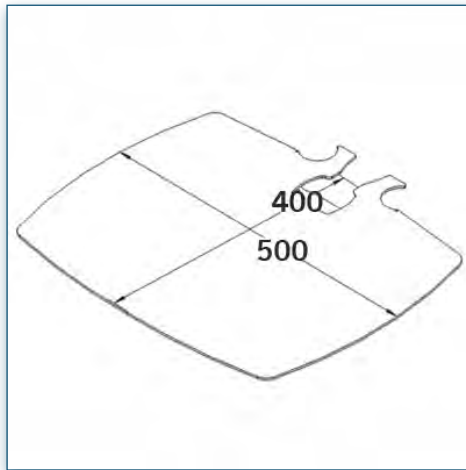

- * Réglable en hauteur
- * Tous les câbles peuvent se glisser dans la colonne centrale
- * Dimensions: 40 cm x 50 cm
- * Supporte jusqu'à 20 kg
- * Couleur: Noir ou Aluminium

Etagère 40 cm x 50 cm

Référence: 440.001