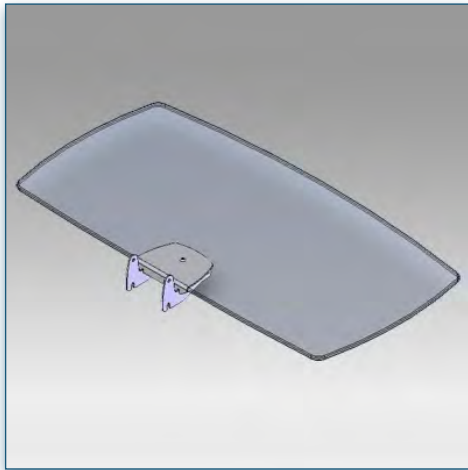

N'hésitez pas de nous contacter si vous avez des questions au sujet de cette gamme de produits.