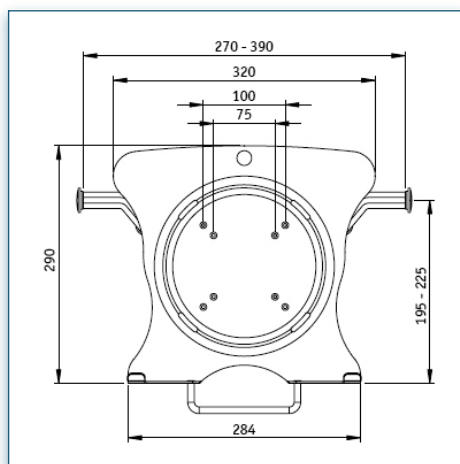

Compatibilité Laptop: 15,4" Wide / 39 cm
Poids Supporté: 10 Kg

15,4" W / 39cm

10 Kg