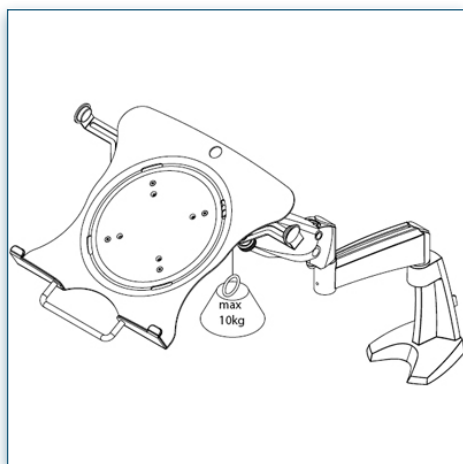

N'hésitez pas de nous contacter si vous avez des questions au sujet de cette gamme de produits.