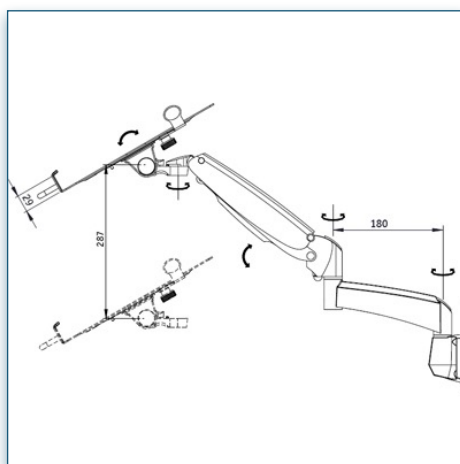

Compatibilité Laptop: 15,4" Wide / 39 cm
Poids Supporté: 10 Kg