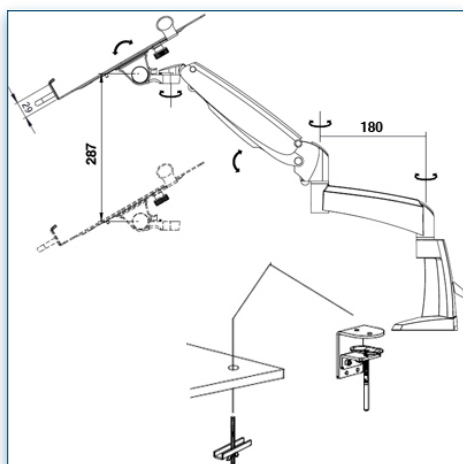

Compatibilité Laptop: 15,4" Wide / 39 cm
Poids Supporté: 10 Kg

15,4" W / 39cm

10 Kg