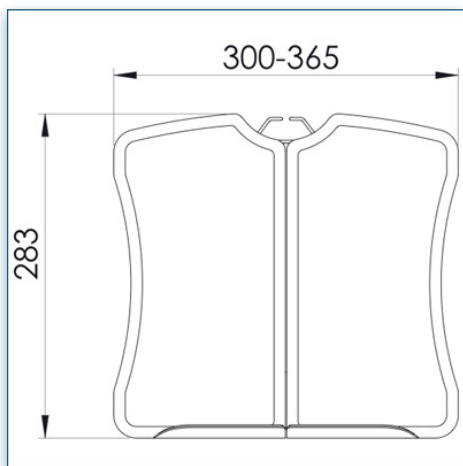

Compatibilité Laptop: 17" Wide / 43 cm
Poids Supporté: 10 Kg

17" W / 43cm

10 Kg

N'hésitez pas de nous contacter si vous avez des questions au sujet de cette gamme de produits.

Garantie: 5 ans

000.152.592

Gris Métallisé

550 x 320 x 140 mm

6,2 Kg

152.592