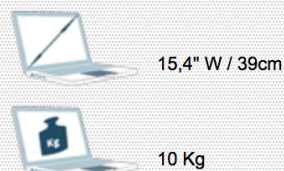

Accessoires Optionnels :

Extension de 180 mm

Référence: 153.042

Compatibilité Laptop: 15,4" Wide / 39 cm
Poids Supporté: 10 Kg

 N'hésitez pas de nous contacter si vous avez des questions au sujet de cette gamme de produits.

 Garantie: 5 ans

 000.156.632

 Gris Métallisé

 460 x 335 x 245 mm

 7,3 Kg

 156.632

Pro Style Series

Bras Support Professionnel pour Ordinateur Portable et une extension