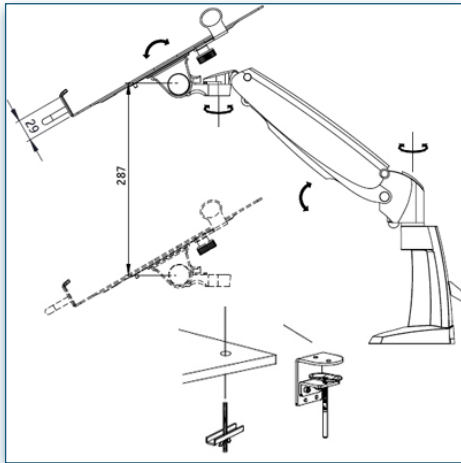

Compatibilité Laptop: 15,4" Wide / 39 cm
Poids Supporté: 10 Kg

15,4" W / 39cm

10 Kg