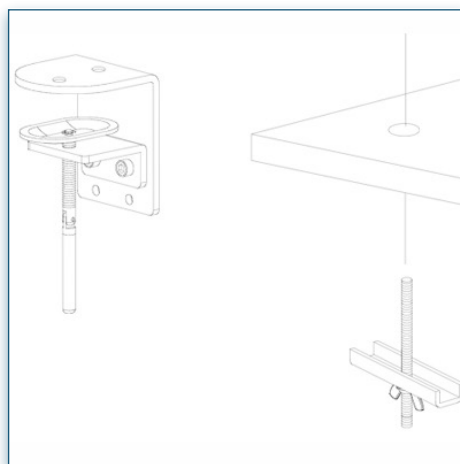

N'hésitez pas de nous contacter si vous avez des questions au sujet de cette gamme de produits.