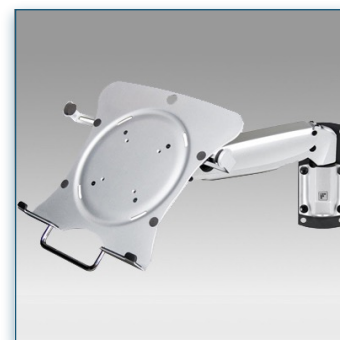

Compatibilité Laptop: 15,4" Wide / 39 cm
Poids Supporté: 10 Kg

15,4" W / 39cm

10 Kg

N'hésitez pas de nous
contacter si vous avez
des questions au sujet de
cette gamme de produits.