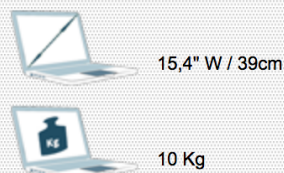

10 Kg

Eco Style Series

BRAS SUPPORTS POUR ORDINATEUR PORTABLE

Fixation au mur

Bras Support Professionnel pour Ordinateur Portable fixation murale

Référence: 156.522

Bras Support Professionnel pour Ordinateur Portable et une extension

Référence: 156.532

15,4" W / 39cm

10 Kg

15,4" W / 39cm

10 Kg

Compatibilité Laptop: 15,4" Wide / 39 cm
Poids Supporté: 10 Kg

N'hésitez pas de nous contacter si vous avez des questions au sujet de cette gamme de produits.

Garantie: 5 ans

000.156.622

Gris Métallisé

460 x 335 x 245 mm

6,3 Kg

156.622

Bras Support Professionnel pour Ordinateur Portable Fixation Bureau

Les bras Professionnel peuvent parfaitement s'adapter aux plateaux pour ordinateur portable en raison de leur mécanisme parallèle. La fonctionnalité unique de réglage en hauteur du bras permet aux utilisateurs d'adapter sans effort leur poste de travail (partage). Les câbles peuvent être totalement camouflés à l'intérieur du bras.