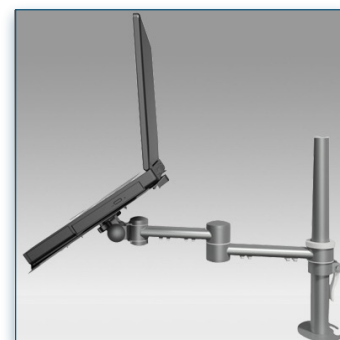

N'hésitez pas de nous contacter si vous avez des questions au sujet de cette gamme de produits.