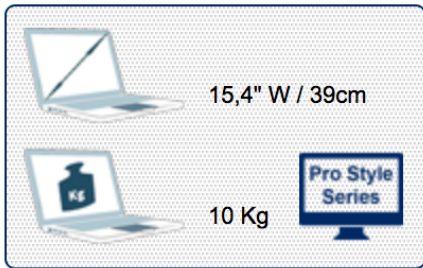

Référence: 152.592

15,4" W / 39cm

10 Kg

Pro Style Series

15,4" W / 39cm

10 Kg

Pro Style Series

17" W / 43cm

10 Kg

Eco Style Series

BRAS SUPPORTS POUR ORDINATEUR PORTABLE

Fixation au mur

Bras Support Professionnel pour Ordinateur Portable fixation murale

Référence: 156.522

Bras Support Professionnel pour Ordinateur Portable et une extension

Référence: 156.532

15,4" W / 39cm

10 Kg

15,4" W / 39cm

10 Kg

Compatibilité Laptop: 15,4" Wide / 39 cm
Poids Supporté: 10 Kg

N'hésitez pas de nous contacter si vous avez des questions au sujet de cette gamme de produits.