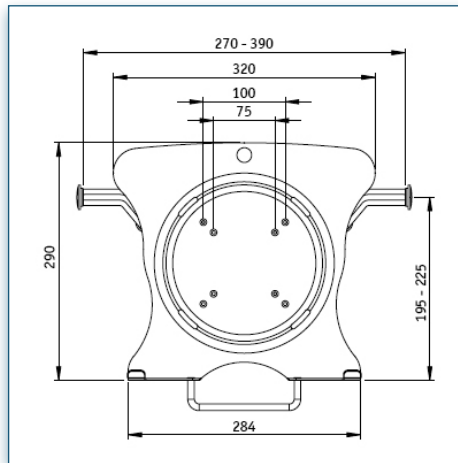

Compatibilité Laptop: 15,4" Wide / 39 cm
Poids Supporté: 10 Kg

15,4" W / 39cm

10 Kg