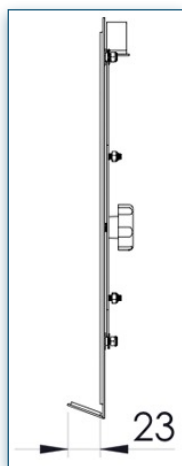

Compatibilité Laptop: 17" Wide / 43 cm
Poids Supporté: 10 Kg

17" W / 43cm

10 Kg

N'hésitez pas de nous contacter si vous avez des questions au sujet de cette gamme de produits.

Garantie: 5 ans

000.152.592

Gris Métallisé

550 x 320 x 140 mm

6,2 Kg

152.592