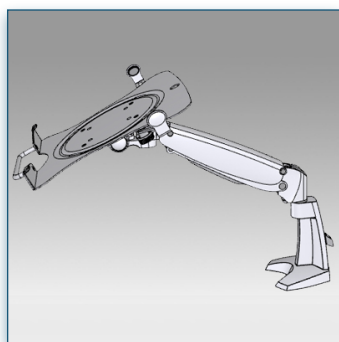

Compatibilité Laptop: 15,4" Wide / 39 cm
Poids Supporté: 10 Kg

N'hésitez pas de nous contacter si vous avez des questions au sujet de cette gamme de produits.

Garantie: 5 ans

000.156.622

Gris Métallisé

460 x 335 x 245 mm

6,3 Kg

156.622

Bras Support Professionnel pour Ordinateur Portable Fixation Bureau

Les bras Professionnel peuvent parfaitement s'adapter aux plateaux pour ordinateur portable en raison de leur mécanisme parallèle. La fonctionnalité unique de réglage en hauteur du bras permet aux utilisateurs d'adapter sans effort leur poste de travail (partage). Les câbles peuvent être totalement camouflés à l'intérieur du bras.

- Équipé d'un vérin à gaz SUSPA®
- Mécanisme parallèle
- Support adaptable pour ordinateurs portables
- Largeur de l'ordinateur: de 250 à 400mm
- Supports sur le bord du plateau à largeur réglable pour une fixation stable
- Plateau avec bandes de protection
- Réglage direct de la hauteur de 287mm
- Guide-câbles intégré/dissimulé
- En fonte d'aluminium
- Rotation 180°, inclinaison 170°, pivot latéral 180°
- Poids supporté: 3kg.-10kg.
- Rotation multidirectionnelle
- Capacité maximale de la pince serre-joint de bureau: 55mm
- Fixation à visser au travers du bureau ø 10 à 70mm
- Fourni avec fixation à visser au travers du bureau et fixation pince serre-joint 153.022
- Couleur: Gris Métallisé

Si vous avez des ordinateurs portables de plus de 10 Kg, veuillez consulter les accessoires sur mesure de la gamme Pro Style Series