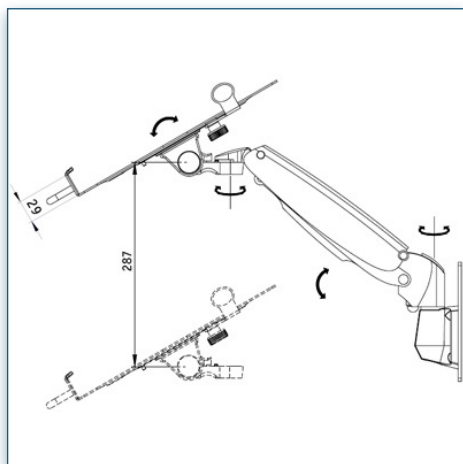

Bras Support Professionnel pour Ordinateur Portable
Fixation Murale