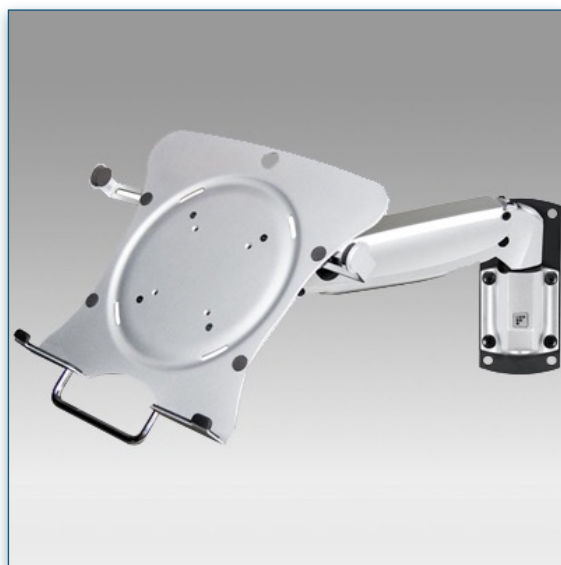

Accessoires Optionnels :

Extension de 180 mm

Référence: 153.042