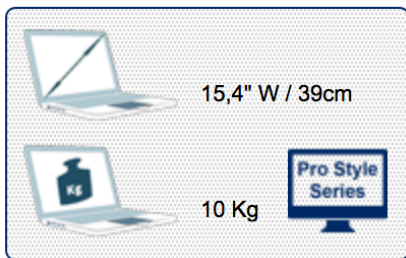

Fixation au bureau

Bras Support Professionnel pour Ordinateur Portable fixation bureau

Référence: 156.622

Bras Support Professionnel pour Ordinateur Portable et une extension

Référence: 156.632

Bras Support Eco Style pour Ordinateur Portable et deux extensions

Référence: 152.592

15,4" W / 39cm

10 Kg

Pro Style Series

15,4" W / 39cm

10 Kg

Pro Style Series

17" W / 43cm