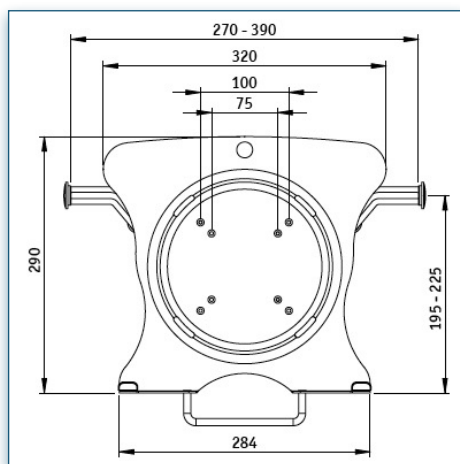

Bras Support Professionnel pour Ordinateur Portable
Fixation Murale