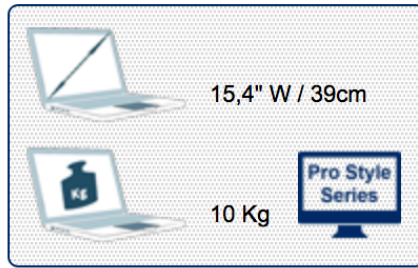

Référence: 152.592

15,4" W / 39cm

10 Kg

Pro Style Series

15,4" W / 39cm

10 Kg

Pro Style Series

17" W / 43cm

10 Kg

Eco Style Series

BRAS SUPPORTS POUR ORDINATEUR PORTABLE

Fixation au mur

Bras Support Professionnel pour Ordinateur Portable fixation murale

Référence: 156.522

Bras Support Professionnel pour Ordinateur Portable et une extension

Référence: 156.532

15,4" W / 39cm

10 Kg

15,4" W / 39cm

10 Kg

Compatibilité Laptop: 15,4" Wide / 39 cm
Poids Supporté: 10 Kg

N'hésitez pas de nous contacter si vous avez des questions au sujet de cette gamme de produits.