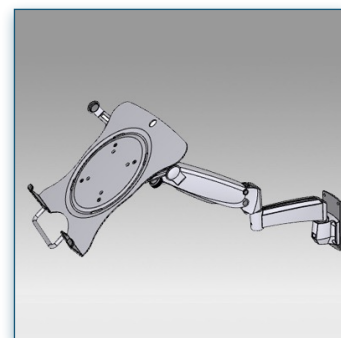

156.522

Accessoires Optionnels :

Extension de 180 mm

Référence: 153.042

Compatibilité Laptop: 15,4" Wide / 39 cm
Poids Supporté: 10 Kg

15,4" W / 39cm

10 Kg

N'hésitez pas de nous contacter si vous avez des questions au sujet de cette gamme de produits.