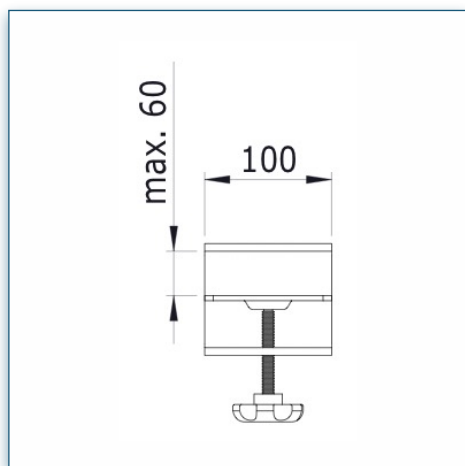

N'hésitez pas de nous contacter si vous avez des questions au sujet de cette gamme de produits.