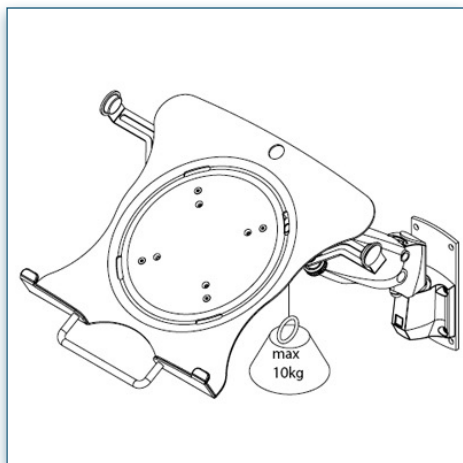

Bras Support Professionnel pour Ordinateur Portable
Fixation Murale