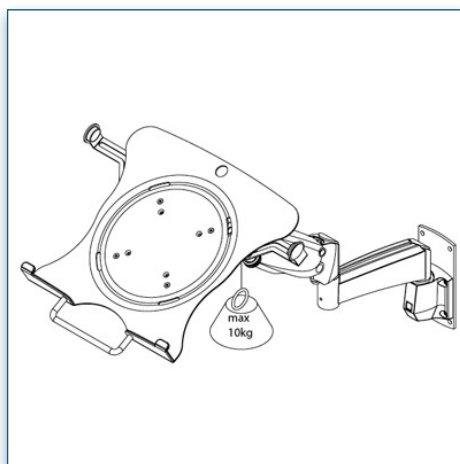

N'hésitez pas de nous contacter si vous avez des questions au sujet de cette gamme de produits.