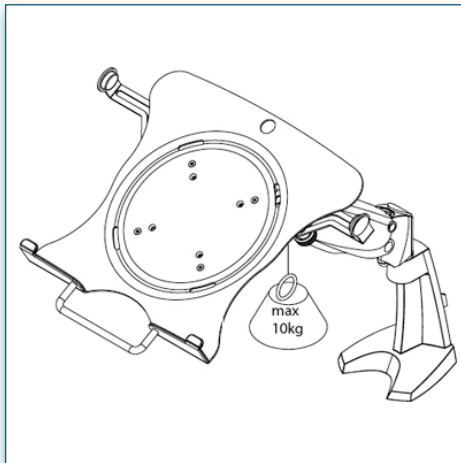

N'hésitez pas de nous contacter si vous avez des questions au sujet de cette gamme de produits.