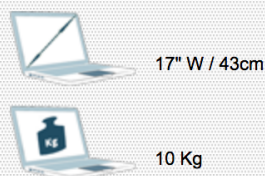

Compatibilité Laptop: 17" Wide / 43 cm
Poids Supporté: 10 Kg