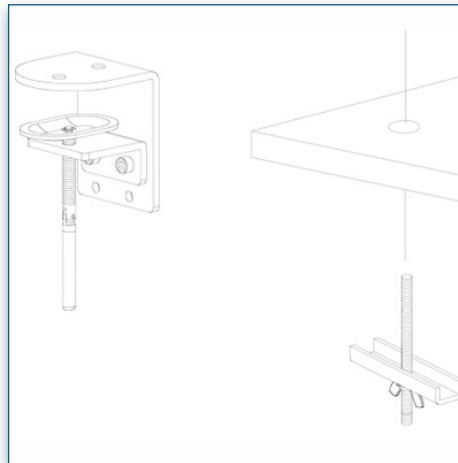

N'hésitez pas de nous contacter si vous avez des questions au sujet de cette gamme de produits.