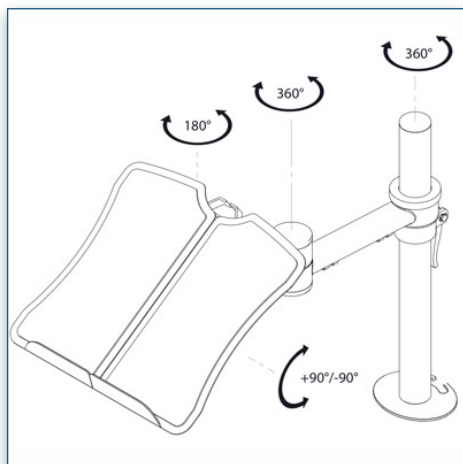

550 x 320 x 140 mm

6,2 Kg

152.592

Bras Support Ordinateur Portable Eco Style 2 extensions fixation bureau

Ce bras pour ordinateur portable permet de créer en toute simplicité un poste de travail pour ordinateur portable ergonomique et réglable en hauteur et en profondeur. Le plateau réglable en largeur est muni d'une bandelette antidérapante en caoutchouc pour maintenir en place les petits et grands ordinateurs portables. Livré avec une fixation à visser au travers du bureau et une pince serre-joint.

- * Largeur réglable de la plateforme (300-365mm)
- * Pour les ordinateurs portables jusqu'à 17"
- * Ajustement parfait de l'angle de l'écran grâce au mécanisme d'inclinaison
- * Pince de gestion des câbles
- * Bras articulé à deux pivots
- * Longueur totale du bras: 480mm
- * Profondeur réglable
- * Hauteur réglable
- * Rotation 360°, inclinaison 180°, latéral 180°
- * Poids max. supporté: 10kg/ordinateur portable
- * Hauteur du tube: 400mm
- * Diamètre du tube: 38mm
- * Verrouillage et déverrouillage rapide de la fixation du tube
- * Équipé d'une fixation à visser au travers du bureau (max. 70mm) et d'une pince serre-joint (max. 60mm)
- * Couleur: Gris Métallisé