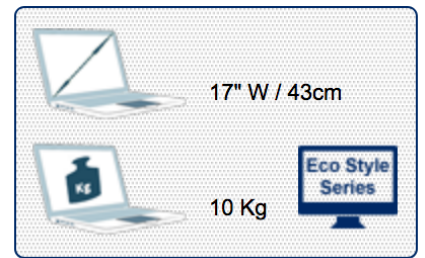

Référence: 152.592

15,4" W / 39cm

10 Kg

Pro Style Series

15,4" W / 39cm

10 Kg

Pro Style Series

17" W / 43cm