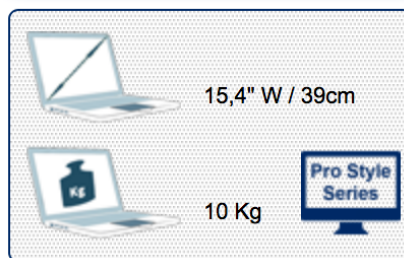

Fixation au bureau

Bras Support Professionnel pour Ordinateur Portable fixation bureau

Référence: 156.622

Bras Support Professionnel pour Ordinateur Portable et une extension

Référence: 156.632

Bras Support Eco Style pour Ordinateur Portable et deux extensions

Référence: 152.592

15,4" W / 39cm

10 Kg

Pro Style Series

15,4" W / 39cm

10 Kg

Pro Style Series

17" W / 43cm