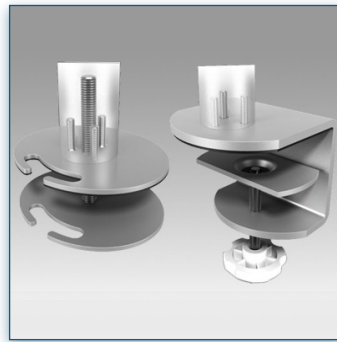

Compatibilité Laptop: 17" Wide / 43 cm
Poids Supporté: 10 Kg

17" W / 43cm

10 Kg

N'hésitez pas de nous contacter si vous avez des questions au sujet de cette gamme de produits.

Garantie: 5 ans

000.152.592

Gris Métallisé

550 x 320 x 140 mm

6,2 Kg

152.592

Bras Support Ordinateur Portable Eco Style 2 extensions fixation bureau

Ce bras pour ordinateur portable permet de créer en toute simplicité un poste de travail pour ordinateur portable ergonomique et réglable en hauteur et en profondeur. Le plateau réglable en largeur est muni d'une bandelette antidérapante en caoutchouc pour maintenir en place les petits et grands ordinateurs portables. Livré avec une fixation à visser au travers du bureau et une pince serre-joint.

- Largeur réglable de la plateforme (300-365mm)
- Pour les ordinateurs portables jusqu'à 17"
- Ajustement parfait de l'angle de l'écran grâce au mécanisme d'inclinaison
- Pince de gestion des câbles
- Bras articulé à deux pivots
- Longueur totale du bras: 480mm
- Profondeur réglable
- Hauteur réglable
- Rotation 360°, inclinaison 180°, latéral 180°
- Poids max. supporté: 10kg/ordinateur portable
- Hauteur du tube: 400mm
- Diamètre du tube: 38mm
- Verrouillage et déverrouillage rapide de la fixation du tube
- Équipé d'une fixation à visser au travers du bureau (max. 70mm) et d'une pince serre-joint (max. 60mm)
- Couleur: Gris Métallisé