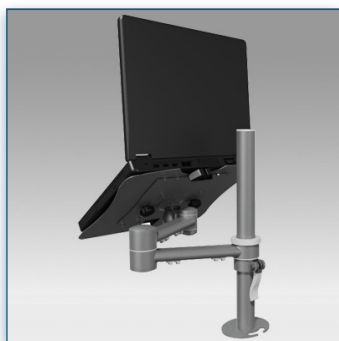

Compatibilité Laptop: 17" Wide / 43 cm
Poids Supporté: 10 Kg

17" W / 43cm

10 Kg

N'hésitez pas de nous contacter si vous avez des questions au sujet de cette gamme de produits.

Garantie: 5 ans

000.152.592

Gris Métallisé

550 x 320 x 140 mm

6,2 Kg

152.592

Bras Support Ordinateur Portable Eco Style 2 extensions fixation bureau

Ce bras pour ordinateur portable permet de créer en toute simplicité un poste de travail pour ordinateur portable ergonomique et réglable en hauteur et en profondeur. Le plateau réglable en largeur est muni d'une bandelette antidérapante en caoutchouc pour maintenir en place les petits et grands ordinateurs portables. Livré avec une fixation à visser au travers du bureau et une pince serre-joint.

- Largeur réglable de la plateforme (300-365mm)
- Pour les ordinateurs portables jusqu'à 17"
- Ajustement parfait de l'angle de l'écran grâce au mécanisme d'inclinaison
- Pince de gestion des câbles
- Bras articulé à deux pivots
- Longueur totale du bras: 480mm
- Profondeur réglable
- Hauteur réglable
- Rotation 360°, inclinaison 180°, latéral 180°
- Poids max. supporté: 10kg/ordinateur portable
- Hauteur du tube: 400mm
- Diamètre du tube: 38mm
- Verrouillage et déverrouillage rapide de la fixation du tube
- Équipé d'une fixation à visser au travers du bureau (max. 70mm) et d'une pince serre-joint (max. 60mm)
- Couleur: Gris Métallisé