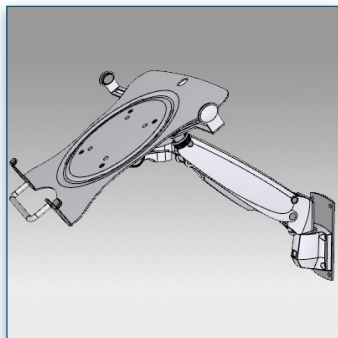

Compatibilité Laptop: 15,4" Wide / 39 cm
Poids Supporté: 10 Kg

15,4" W / 39cm

10 Kg

N'hésitez pas de nous contacter si vous avez des questions au sujet de cette gamme de produits.

Garantie: 5 ans

000.156.522

Gris Métallisé

460 x 335 x 245 mm

4,7 Kg

156.522

Bras Support Professionnel pour Ordinateur Portable Fixation Murale

Les bras professionnels peuvent parfaitement s'adapter aux plateaux pour ordinateur portable en raison de leur mécanisme parallèle. La fonctionnalité unique de réglage en hauteur du bras permet aux utilisateurs d'adapter sans effort leur poste de travail (partage). Les câbles peuvent être totalement camouflés à l'intérieur du bras.

- Équipé d'un vérin à gaz SUSPA®
- Mécanisme parallèle
- Support adaptable pour ordinateurs portables
- Largeur de l'ordinateur: de 250 à 400mm
- Supports sur le bord du plateau à largeur réglable pour une fixation stable
- Plateau avec bandes de protection
- Réglage direct de la hauteur de 287mm
- Guide-câbles intégré/dissimulé
- En fonte d'aluminium
- Rotation 180°, inclinaison 170°, pivot latéral 180°
- Poids supporté: 3kg.-10kg.
- Rotation multidirectionnelle
- Fourni avec fixation murale 153.032
- Couleur: Gris Métallisé

Si vous avez des ordinateurs portables de plus de 10 Kg, veuillez consulter les accessoires sur mesure de la gamme Pro Style Series