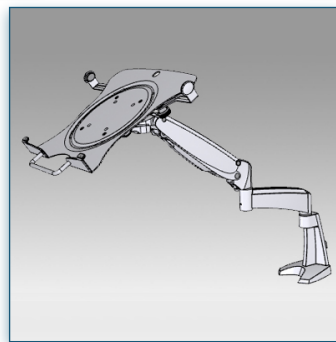

Compatibilité Laptop: 15,4" Wide / 39 cm
Poids Supporté: 10 Kg

N'hésitez pas de nous contacter si vous avez des questions au sujet de cette gamme de produits.

Garantie: 5 ans

000.156.632

Gris Métallisé

460 x 335 x 245 mm

7,3 Kg

156.632

Pro Style Series

Bras Support Professionnel pour Ordinateur Portable et une extension

Ces bras professionnels pour ordinateur portable présentent les mêmes caractéristiques que les autres bras de cette série, mais ils sont équipés d'une extension permettant aux utilisateurs un réglage en hauteur et en profondeur plus subtil de leur ordinateur portable. Le nec plus ultra en matière d'ergonomie ! Les câbles peuvent être totalement camouflés à l'intérieur du bras et dans l'extension.

- Équipé d'un vérin à gaz SUSPA®
- Mécanisme parallèle
- Support adaptable pour ordinateurs portables
- Largeur de l'ordinateur: de 250 à 400mm
- Supports sur le bord du plateau à largeur réglable pour une fixation stable
- Plateau avec bandes de protection
- Réglage direct de la hauteur de 287mm
- Guide-câbles intégré/dissimulé
- En fonte d'aluminium
- Réglage indépendant de la profondeur
- Rotation 180°, inclinaison 170°, pivot latéral 180°
- Poids supporté: 3kg.-10kg.
- Rotation multidirectionnelle
- Capacité maximale de la pince serre-joint de bureau: 55mm
- Fixation à visser au travers du bureau ø 10 à 70mm
- Fourni avec fixation à visser au travers du bureau et fixation pince serre-joint 153.022
- Couleur: Gris Métallisé

Si vous avez des ordinateurs portables de plus de 10 Kg, veuillez consulter les accessoires sur mesure de la gamme Pro Style Series