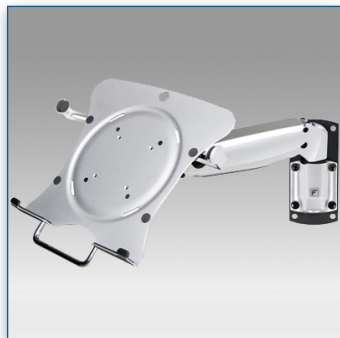

Compatibilité Laptop: 15,4" Wide / 39 cm
Poids Supporté: 10 Kg

15,4" W / 39cm

10 Kg

N'hésitez pas de nous contacter si vous avez des questions au sujet de cette gamme de produits.

Garantie: 5 ans

000.156.522

Gris Métallisé

460 x 335 x 245 mm

4,7 Kg

156.522

Bras Support Professionnel pour Ordinateur Portable Fixation Murale

Les bras professionnels peuvent parfaitement s'adapter aux plateaux pour ordinateur portable en raison de leur mécanisme parallèle. La fonctionnalité unique de réglage en hauteur du bras permet aux utilisateurs d'adapter sans effort leur poste de travail (partage). Les câbles peuvent être totalement camouflés à l'intérieur du bras.

- Équipé d'un vérin à gaz SUSPA®
- Mécanisme parallèle
- Support adaptable pour ordinateurs portables
- Largeur de l'ordinateur: de 250 à 400mm
- Supports sur le bord du plateau à largeur réglable pour une fixation stable
- Plateau avec bandes de protection
- Réglage direct de la hauteur de 287mm
- Guide-câbles intégré/dissimulé
- En fonte d'aluminium
- Rotation 180°, inclinaison 170°, pivot latéral 180°
- Poids supporté: 3kg.-10kg.
- Rotation multidirectionnelle
- Fourni avec fixation murale 153.032
- Couleur: Gris Métallisé

Si vous avez des ordinateurs portables de plus de 10 Kg, veuillez consulter les accessoires sur mesure de la gamme Pro Style Series