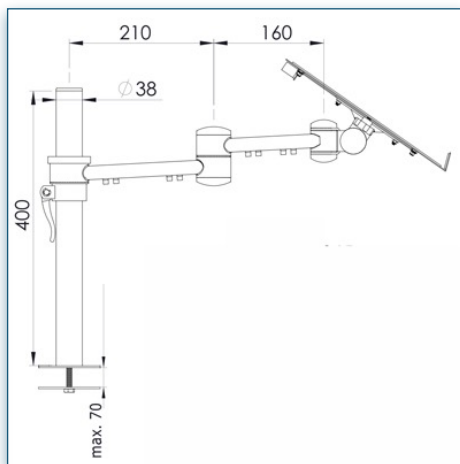

550 x 320 x 140 mm

6,2 Kg

152.592

Bras Support Ordinateur Portable Eco Style 2 extensions fixation bureau

Ce bras pour ordinateur portable permet de créer en toute simplicité un poste de travail pour ordinateur portable ergonomique et réglable en hauteur et en profondeur. Le plateau réglable en largeur est muni d'une bandelette antidérapante en caoutchouc pour maintenir en place les petits et grands ordinateurs portables. Livré avec une fixation à visser au travers du bureau et une pince serre-joint.

- * Largeur réglable de la plateforme (300-365mm)
- * Pour les ordinateurs portables jusqu'à 17"
- * Ajustement parfait de l'angle de l'écran grâce au mécanisme d'inclinaison
- * Pince de gestion des câbles
- * Bras articulé à deux pivots
- * Longueur totale du bras: 480mm
- * Profondeur réglable
- * Hauteur réglable
- * Rotation 360°, inclinaison 180°, latéral 180°
- * Poids max. supporté: 10kg/ordinateur portable
- * Hauteur du tube: 400mm
- * Diamètre du tube: 38mm
- * Verrouillage et déverrouillage rapide de la fixation du tube
- * Équipé d'une fixation à visser au travers du bureau (max. 70mm) et d'une pince serre-joint (max. 60mm)
- * Couleur: Gris Métallisé