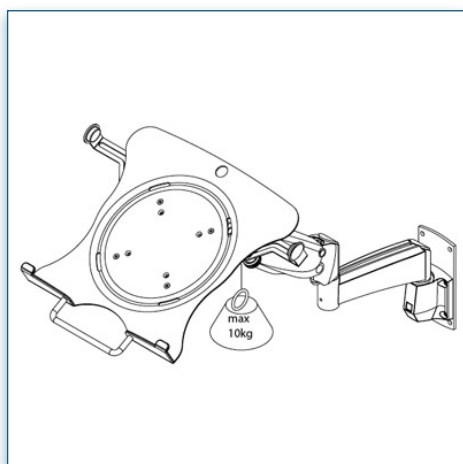

Compatibilité Laptop: 15,4" Wide / 39 cm
Poids Supporté: 10 Kg