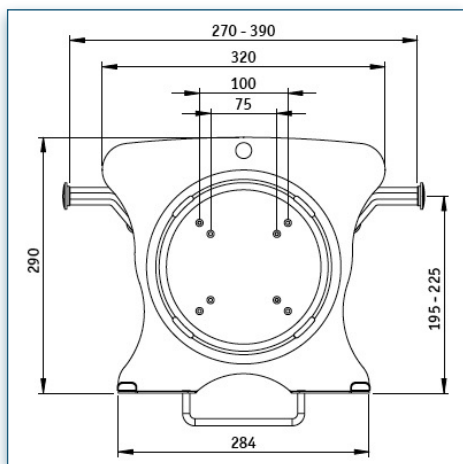

N'hésitez pas de nous contacter si vous avez des questions au sujet de cette gamme de produits.