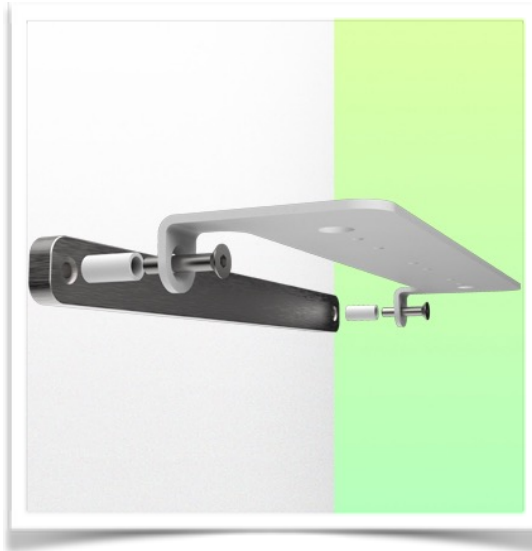

Kit de Din rail latéral 10 x 25 mm

Convient aux chariots Workimed Mini, medium, large and Big Workimed Carts

Installation rapide

Rail Din européen 10 x 25

Large gamme d'accessoires

Présentation

Référence: WM 555.6021

Kit de Din rail latéral 10 x 25 mm

**Données mécaniques**

Dimension 400 x 25 x 10 mm

**Construction**

Matériau : Aluminium

**Couleur**

RAL 9016 Blanc / Aluminium

Fixation sous le plan de travail.