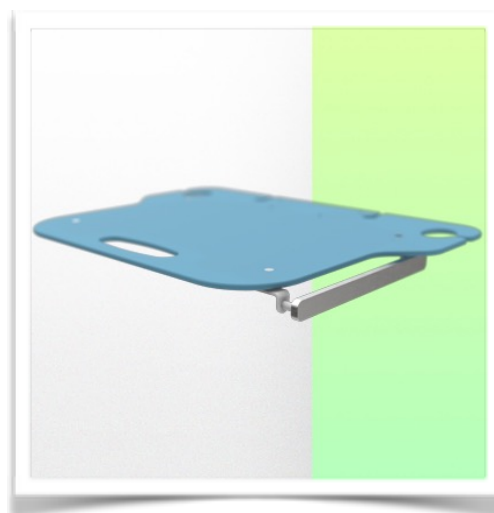

Kit de Din rail latéral 10 x 25 mm

Convient aux chariots Workimed Mini, medium, large and Big Workimed Carts

Installation rapide

Rail Din européen 10 x 25

Large gamme d'accessoires

Présentation

Référence: WM 555.6021

Kit de Din rail latéral 10 x 25 mm

**Données mécaniques**

Dimension 400 x 25 x 10 mm

**Construction**

Matériau : Aluminium

**Couleur**

RAL 9016 Blanc / Aluminium

Fixation sous le plan de travail.