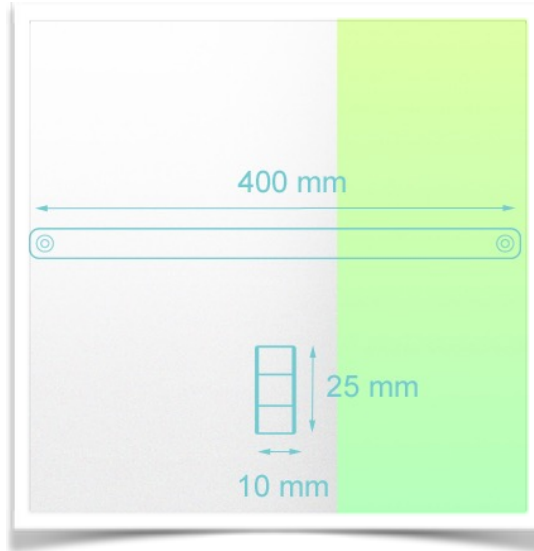

Kit de Din rail latéral 10 x 25 mm

Convient aux chariots Workimed Mini, medium, large and Big Workimed Carts

Installation rapide

Rail Din européen 10 x 25

Large gamme d'accessoires

Présentation

Référence: WM 555.6021

Kit de Din rail latéral 10 x 25 mm

**Données mécaniques**

Dimension 400 x 25 x 10 mm

**Construction**

Matériau : Aluminium

**Couleur**

RAL 9016 Blanc / Aluminium

Fixation sous le plan de travail.